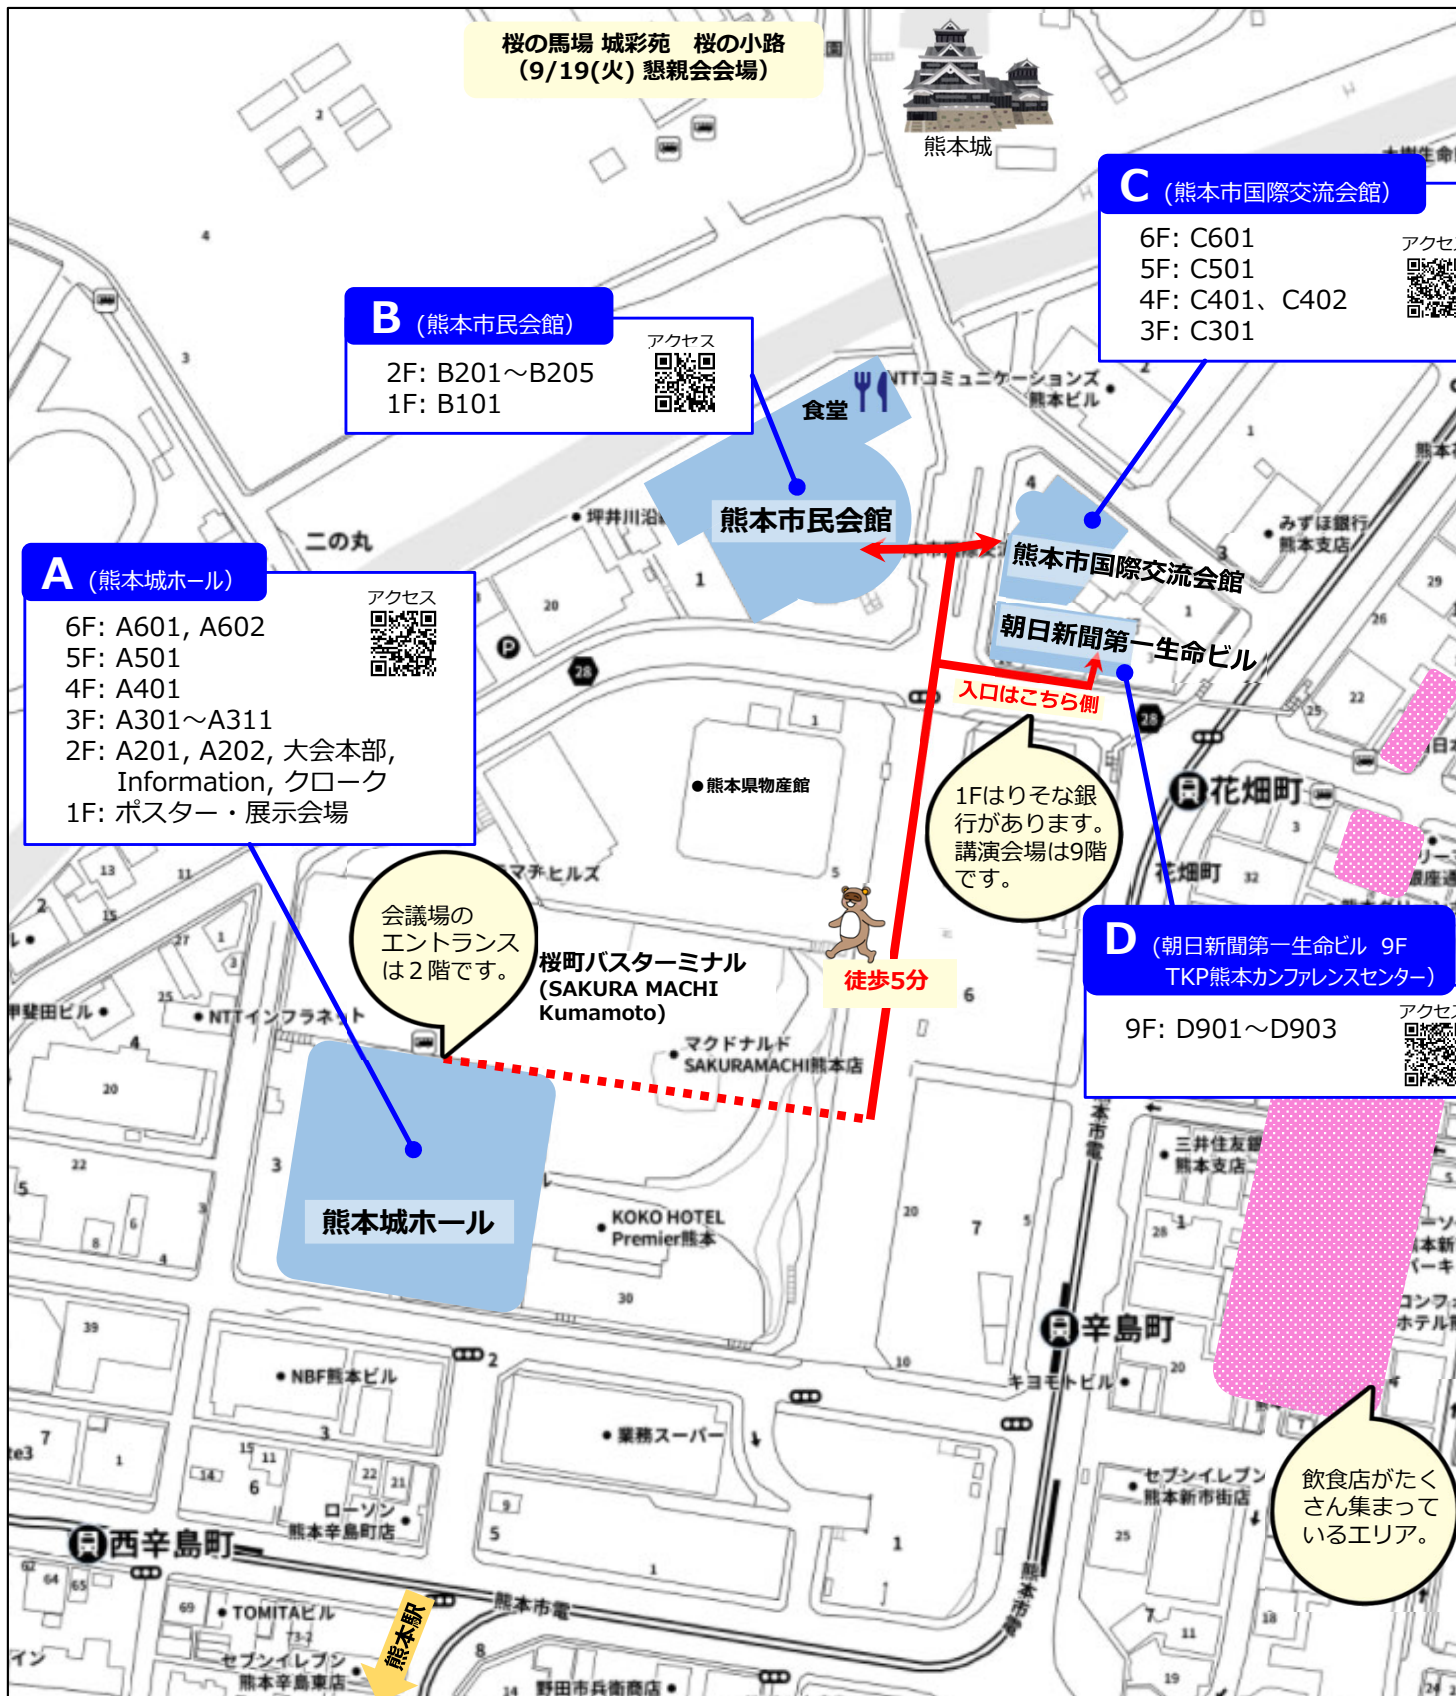

会場周辺MAP

Access

- 阿蘇くまもと空港から バスで46分 桜町バスターミナル下車
- 九州新幹線 熊本駅から市電で12分 辛島町駅下車

※講演会参加者をご利用いただける駐車場はございません。交通機関をご利用ください。