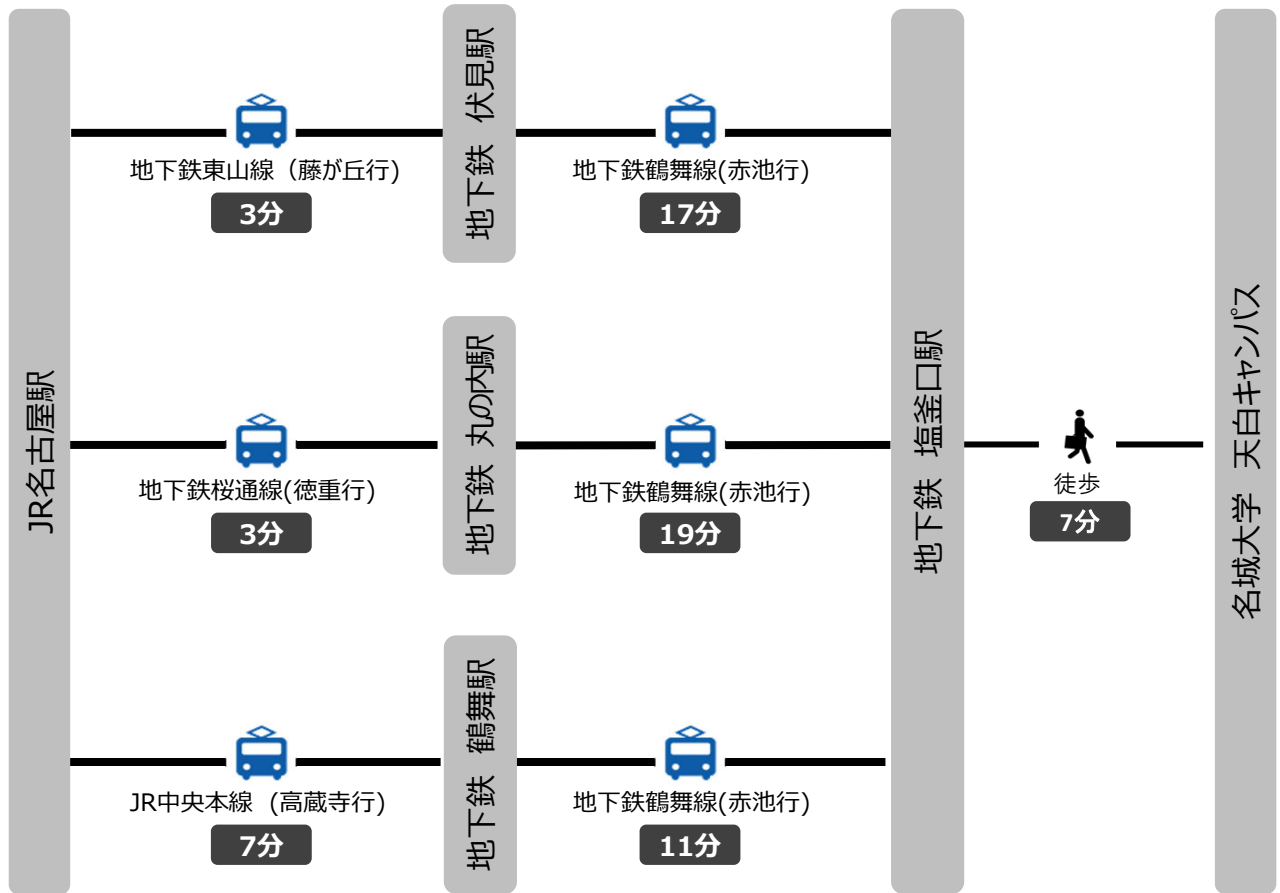

Access

名城大学構内に参加者用の駐車場はございません。ご注意ください。