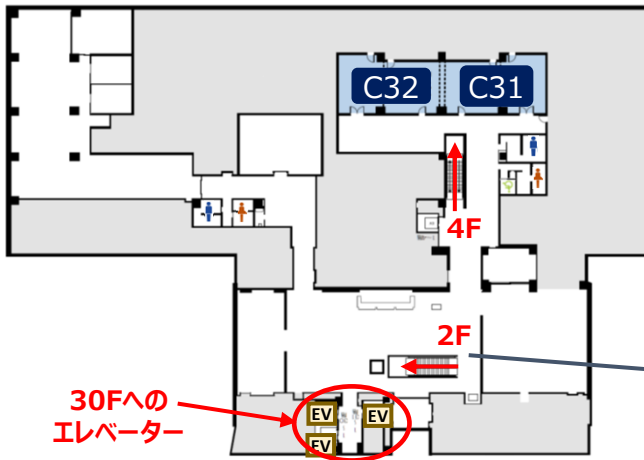

Venue MAP

Floor Plan (1) TOKI Messe

A Conference Bldg.

TOKI Messe

4F

3F

2F

1F

Floor Plan (2) Hotel Nikko Niigata & Bandai-jima Bldg.

30F

C

Hotel Nikko Niigata

4F

3F

30Fへの
エレベーター

朱鷺メッセへはこちらの
エスカレーターをご利用
ください。