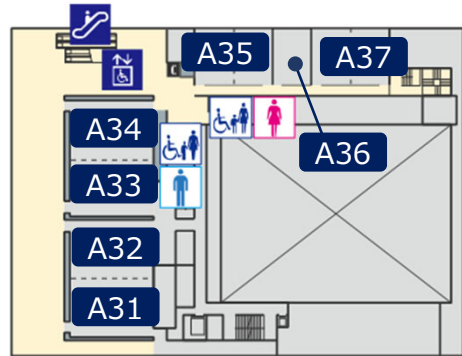

Venue MAP

Floor Plan (1) TOKI Messe

A Conference Bldg.

TOKI Messe

4F

3F

2F

1F

Floor Plan (2) Hotel Nikko Niigata & Bandai-jima Bldg.

30F

C

Hotel Nikko Niigata

4F

3F

30Fへの
エレベーター

朱鷺メッセへはこちらの
エスカレーターをご利用
ください。