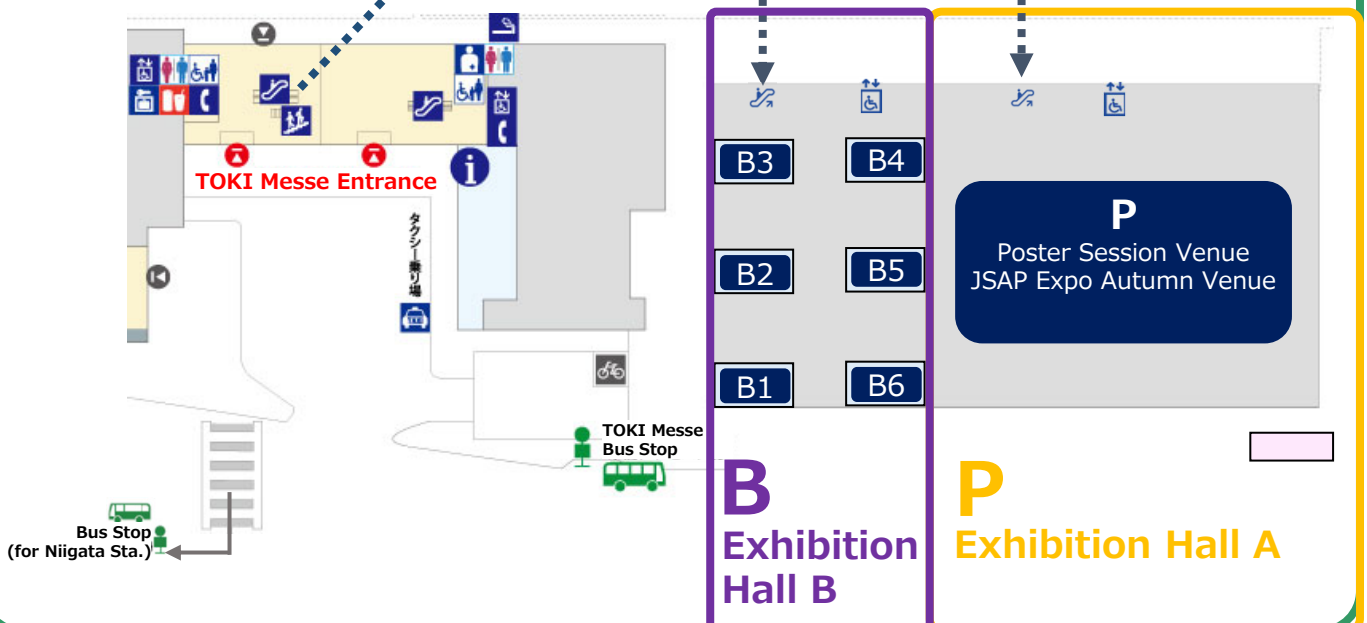

Venue MAP

Floor Plan (1) TOKI Messe

A Conference Bldg.

TOKI Messe

4F

3F

2F

1F

Floor Plan (2) Hotel Nikko Niigata & Bandai-jima Bldg.

30F

C

Hotel Nikko Niigata

4F

3F

30Fへの
エレベーター

朱鷺メッセへはこちらの
エスカレーターをご利用
ください。

6F

D

Bandai-jima Bldg.