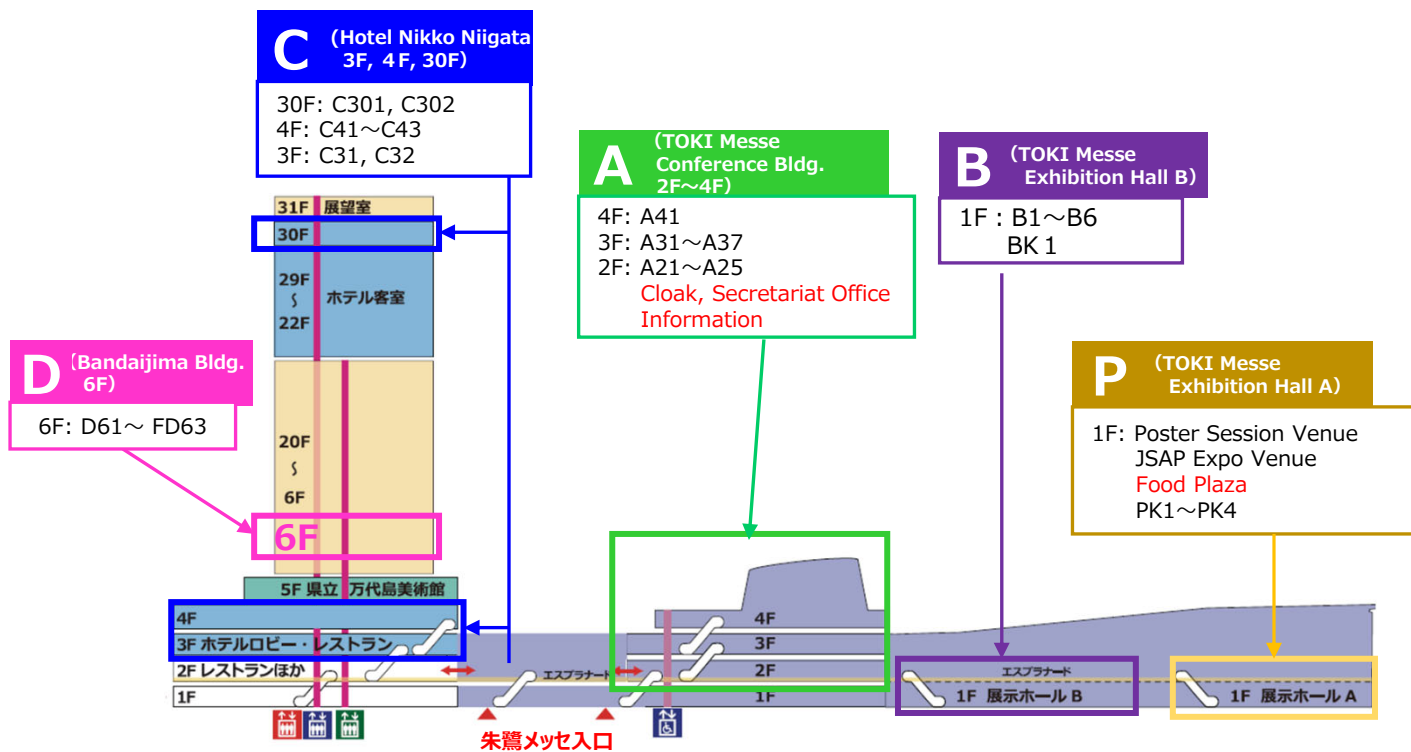

Venue MAP

Floor Plan (1) TOKI Messe

A Conference Bldg.

TOKI Messe

4F

3F

2F

1F

Floor Plan (2) Hotel Nikko Niigata & Bandai-jima Bldg.

30F

C

Hotel Nikko Niigata

4F

3F

30Fへの
エレベーター

朱鷺メッセへはこちらの
エスカレーターをご利用
ください。