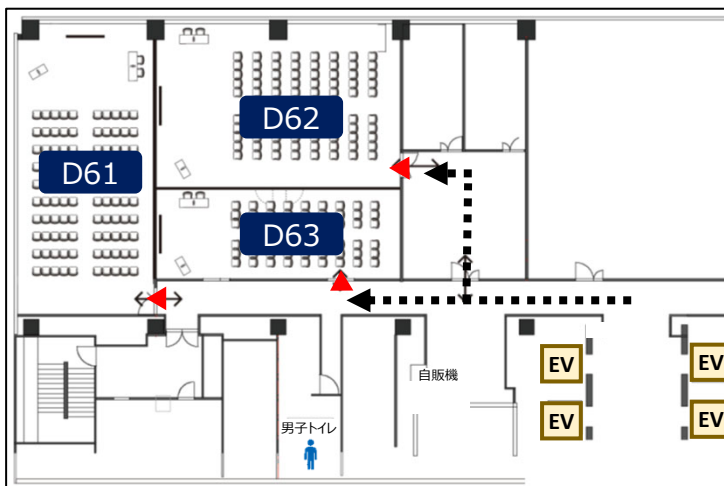

D

Bandai-jima Bldg.