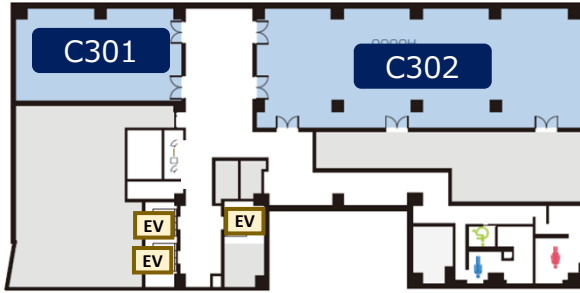

Venue MAP

Floor Plan (1) TOKI Messe

A Conference Bldg.

TOKI Messe

4F

3F

2F

1F

Floor Plan (2) Hotel Nikko Niigata & Bandai-jima Bldg.

30F

C

Hotel Nikko Niigata

4F

3F

30Fへの
エレベーター

朱鷺メッセへはこちらの
エスカレーターをご利用
ください。