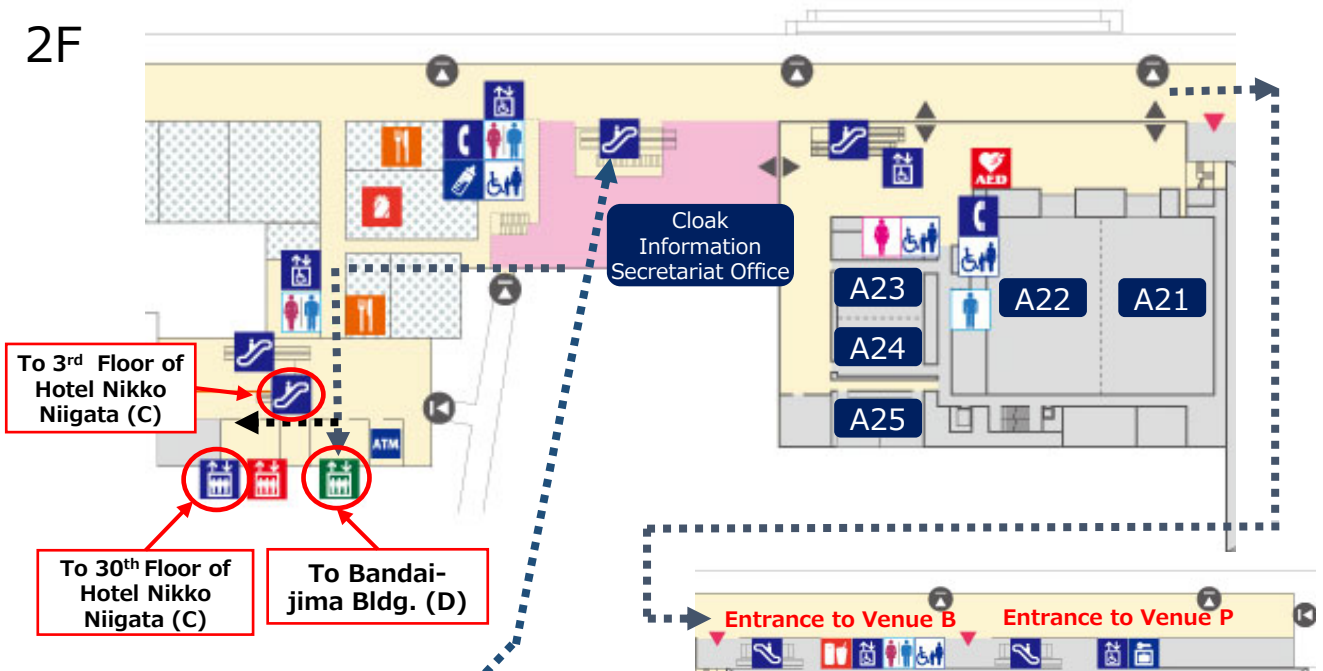

Venue MAP

Floor Plan (1) TOKI Messe

A Conference Bldg.

TOKI Messe

4F

3F

2F

1F

Floor Plan (2) Hotel Nikko Niigata & Bandai-jima Bldg.

30F

C

Hotel Nikko Niigata

4F

3F

30Fへの
エレベーター

朱鷺メッセへはこちらの
エスカレーターをご利用
ください。