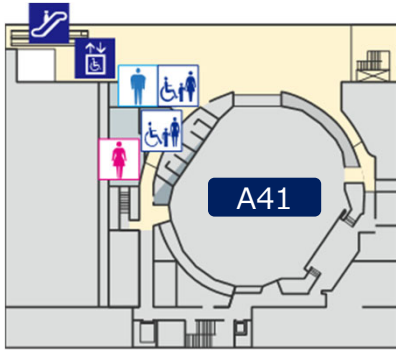

Venue MAP

Floor Plan (1) TOKI Messe

A Conference Bldg.

TOKI Messe

4F

3F

2F

1F

Floor Plan (2) Hotel Nikko Niigata & Bandai-jima Bldg.

30F

C

Hotel Nikko Niigata

4F

3F

30Fへの
エレベーター

朱鷺メッセへはこちらの
エスカレーターをご利用
ください。