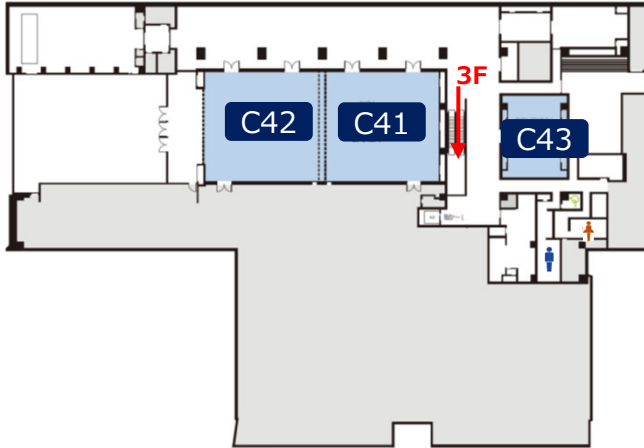

Venue MAP

Floor Plan (1) TOKI Messe

A Conference Bldg.

TOKI Messe

4F

3F

2F

1F

Floor Plan (2) Hotel Nikko Niigata & Bandai-jima Bldg.

30F

C

Hotel Nikko Niigata

4F

3F

30Fへの
エレベーター

朱鷺メッセへはこちらの
エスカレーターをご利用
ください。