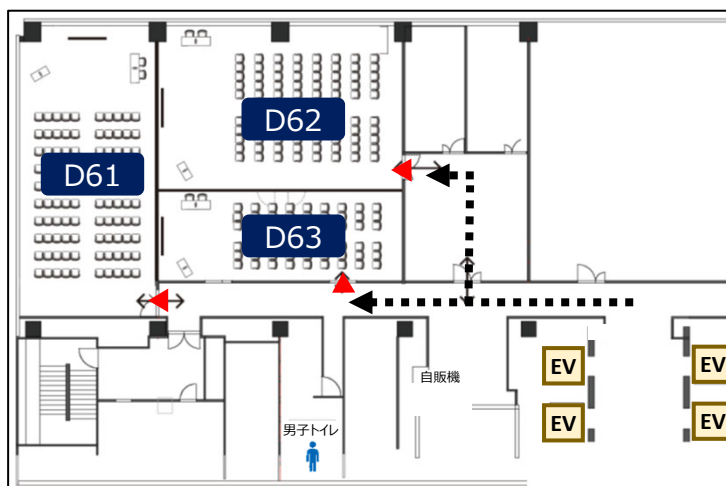

会場MAP

A 会議棟

朱鷺メッセ

4F

3F

2F

1F

30F

C

ホテル日航新潟

4F

3F

30Fへの
エレベーター

朱鷺メッセへはこちらの
エスカレーターをご利用
ください。

6F

D