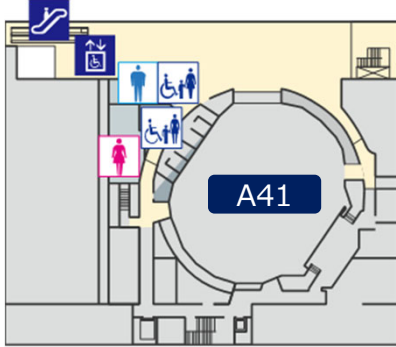

会場MAP

A 会議棟

朱鷺メッセ

4F

3F

2F

1F

30F

C

ホテル日航新潟

4F

3F

30Fへの
エレベーター

朱鷺メッセへはこちらの
エスカレーターをご利用
ください。

6F

D