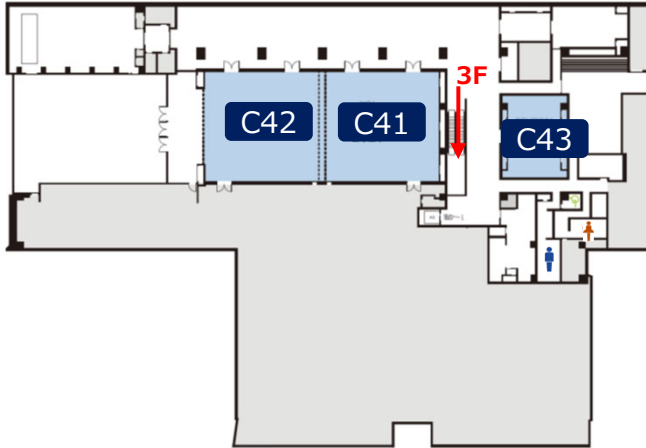

会場MAP

A 会議棟

朱鷺メッセ

4F

3F

2F

1F

30F

C

ホテル日航新潟

4F

3F

30Fへの
エレベーター

朱鷺メッセへはこちらの
エスカレーターをご利用
ください。

6F

D