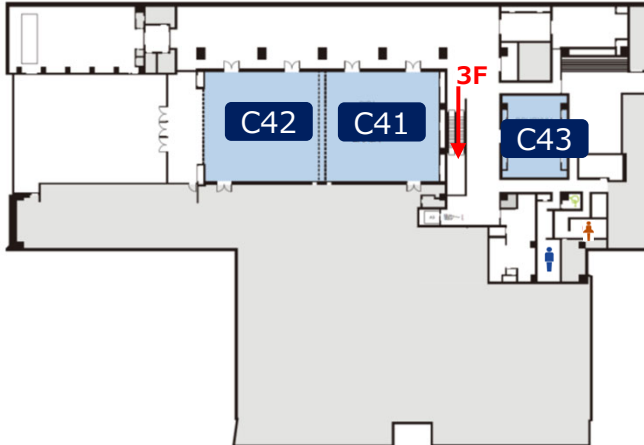

会場MAP

A 会議棟

朱鷺メッセ

4F

3F

2F

1F

30F

C

ホテル日航新潟

4F

3F

30Fへの
エレベーター

朱鷺メッセへはこちらの
エスカレーターをご利用
ください。

6F

D