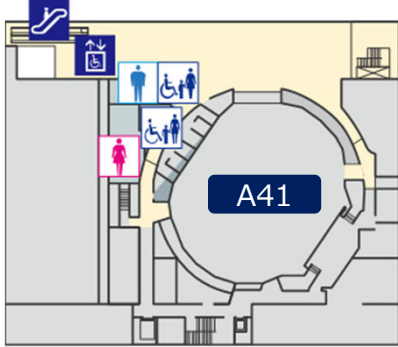

会場MAP

A 会議棟

朱鷺メッセ

4F

3F

2F

1F

30F

C

ホテル日航新潟

4F

3F

30Fへの
エレベーター

朱鷺メッセへはこちらの
エスカレーターをご利用
ください。

6F

D