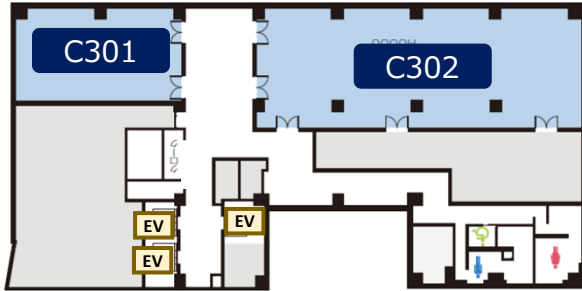

会場MAP

A 会議棟

朱鷺メッセ

4F

3F

2F

1F

30F

C

ホテル日航新潟

4F

3F

30Fへの
エレベーター

朱鷺メッセへはこちらの
エスカレーターをご利用
ください。

6F

D