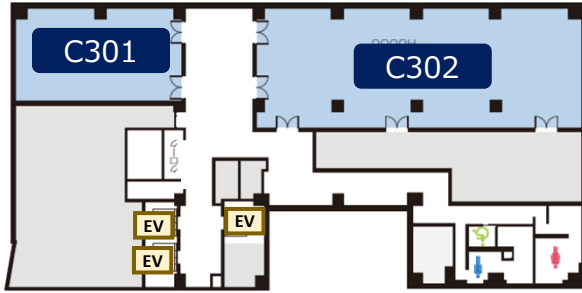

会場MAP

A 会議棟

朱鷺メッセ

4F

3F

2F

1F

30F

C

ホテル日航新潟

4F

3F

30Fへの
エレベーター

朱鷺メッセへはこちらの
エスカレーターをご利用
ください。

6F

D