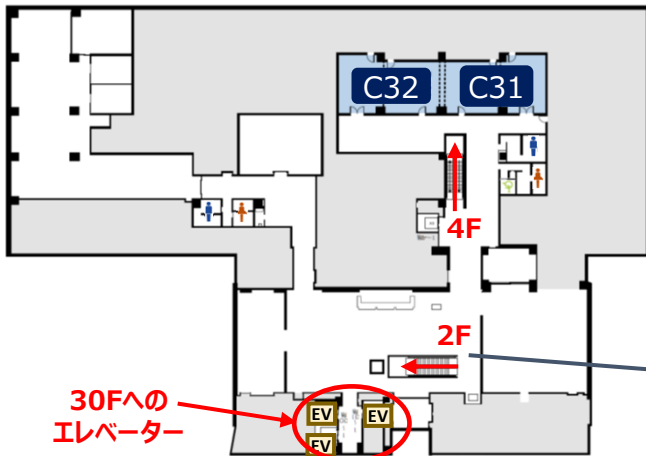

会場MAP

A 会議棟

朱鷺メッセ

4F

3F

2F

1F

30F

C

ホテル日航新潟

4F

3F

30Fへの
エレベーター

朱鷺メッセへはこちらの
エスカレーターをご利用
ください。

6F

D