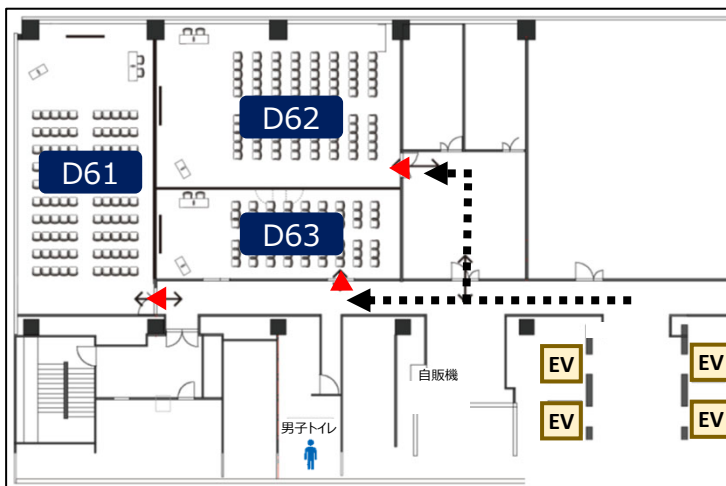

会場MAP

A 会議棟

朱鷺メッセ

4F

3F

2F

1F

30F

C

ホテル日航新潟

4F

3F

30Fへの
エレベーター

朱鷺メッセへはこちらの
エスカレーターをご利用
ください。

6F

D