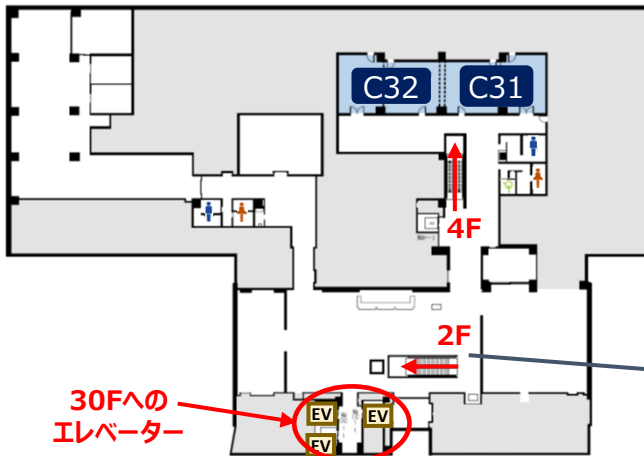

会場MAP

A 会議棟

朱鷺メッセ

4F

3F

2F

1F

30F

C

ホテル日航新潟

4F

3F

30Fへの
エレベーター

朱鷺メッセへはこちらの
エスカレーターをご利用
ください。

6F

D