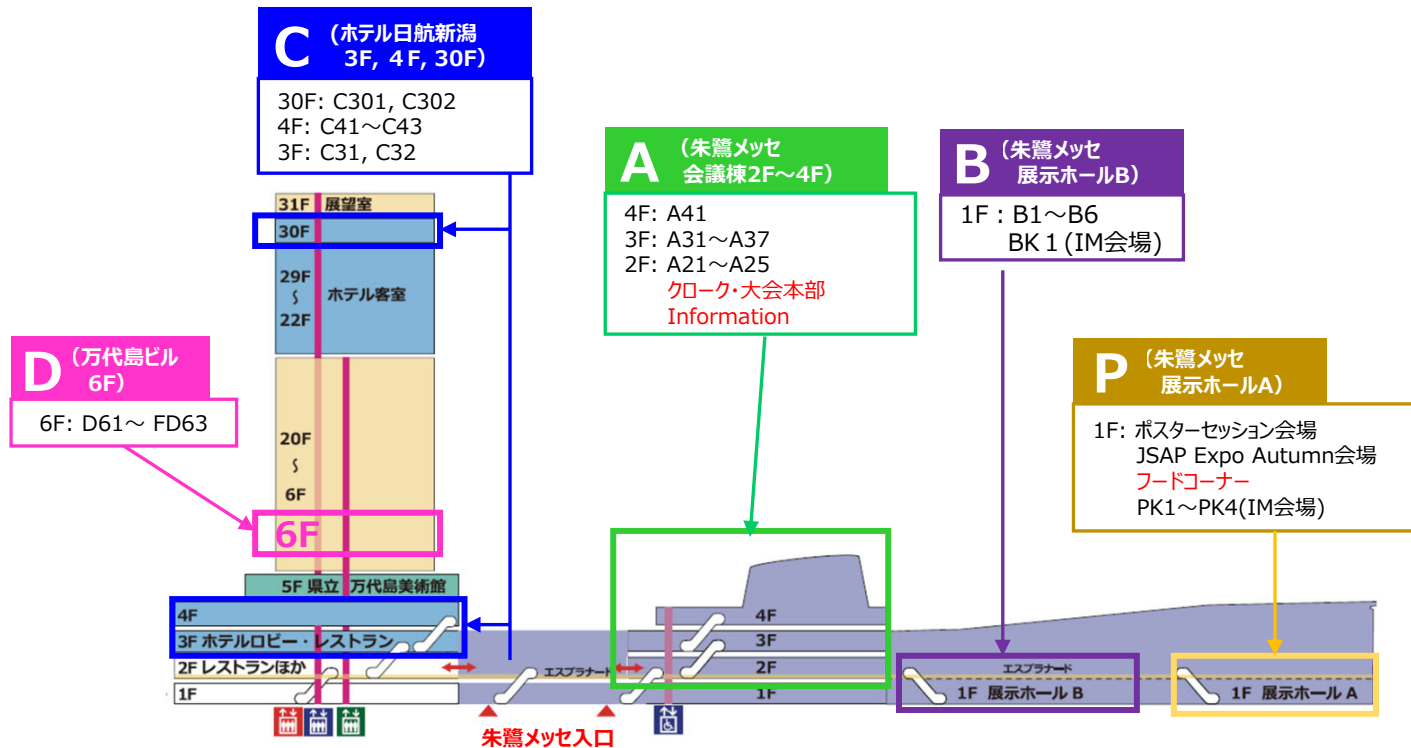

会場MAP

A 会議棟

朱鷺メッセ

4F

3F

2F

1F

30F

C

ホテル日航新潟

4F

3F

30Fへの
エレベーター

朱鷺メッセへはこちらの
エスカレーターをご利用
ください。

6F

D

新潟万代島
ビルディング