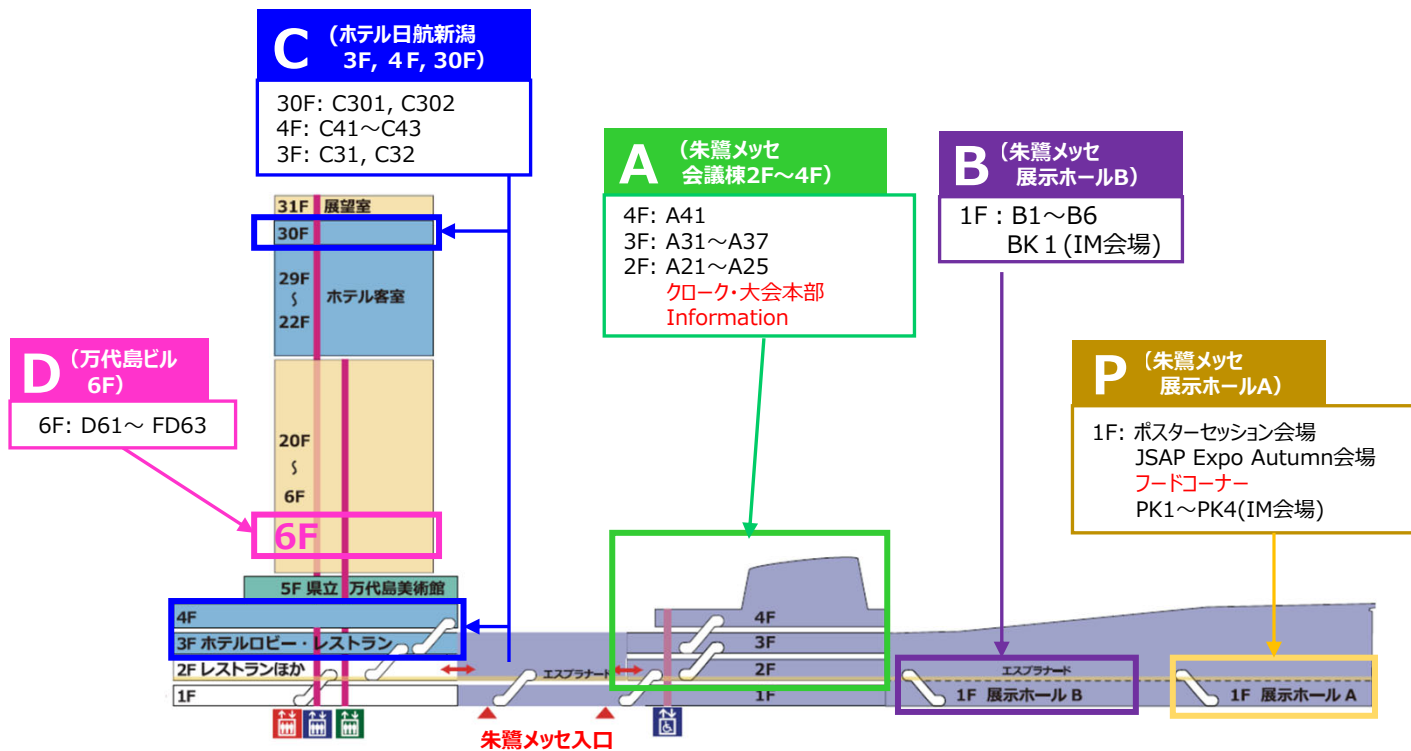

会場MAP

A 会議棟

朱鷺メッセ

4F

3F

2F

1F

30F

C

ホテル日航新潟

4F

3F

30Fへの
エレベーター

朱鷺メッセへはこちらの
エスカレーターをご利用
ください。

6F

D

新潟万代島
ビルディング