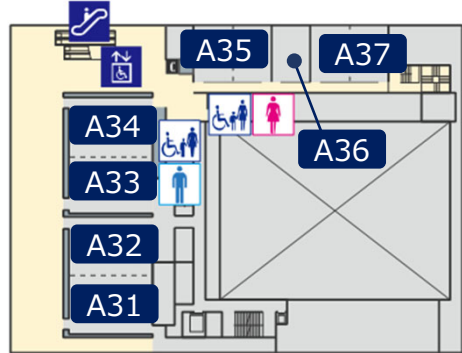

会場MAP

A 会議棟

朱鷺メッセ

4F

3F

2F

1F

30F

C

ホテル日航新潟

4F

3F

30Fへの
エレベーター

朱鷺メッセへはこちらの
エスカレーターをご利用
ください。

6F

D