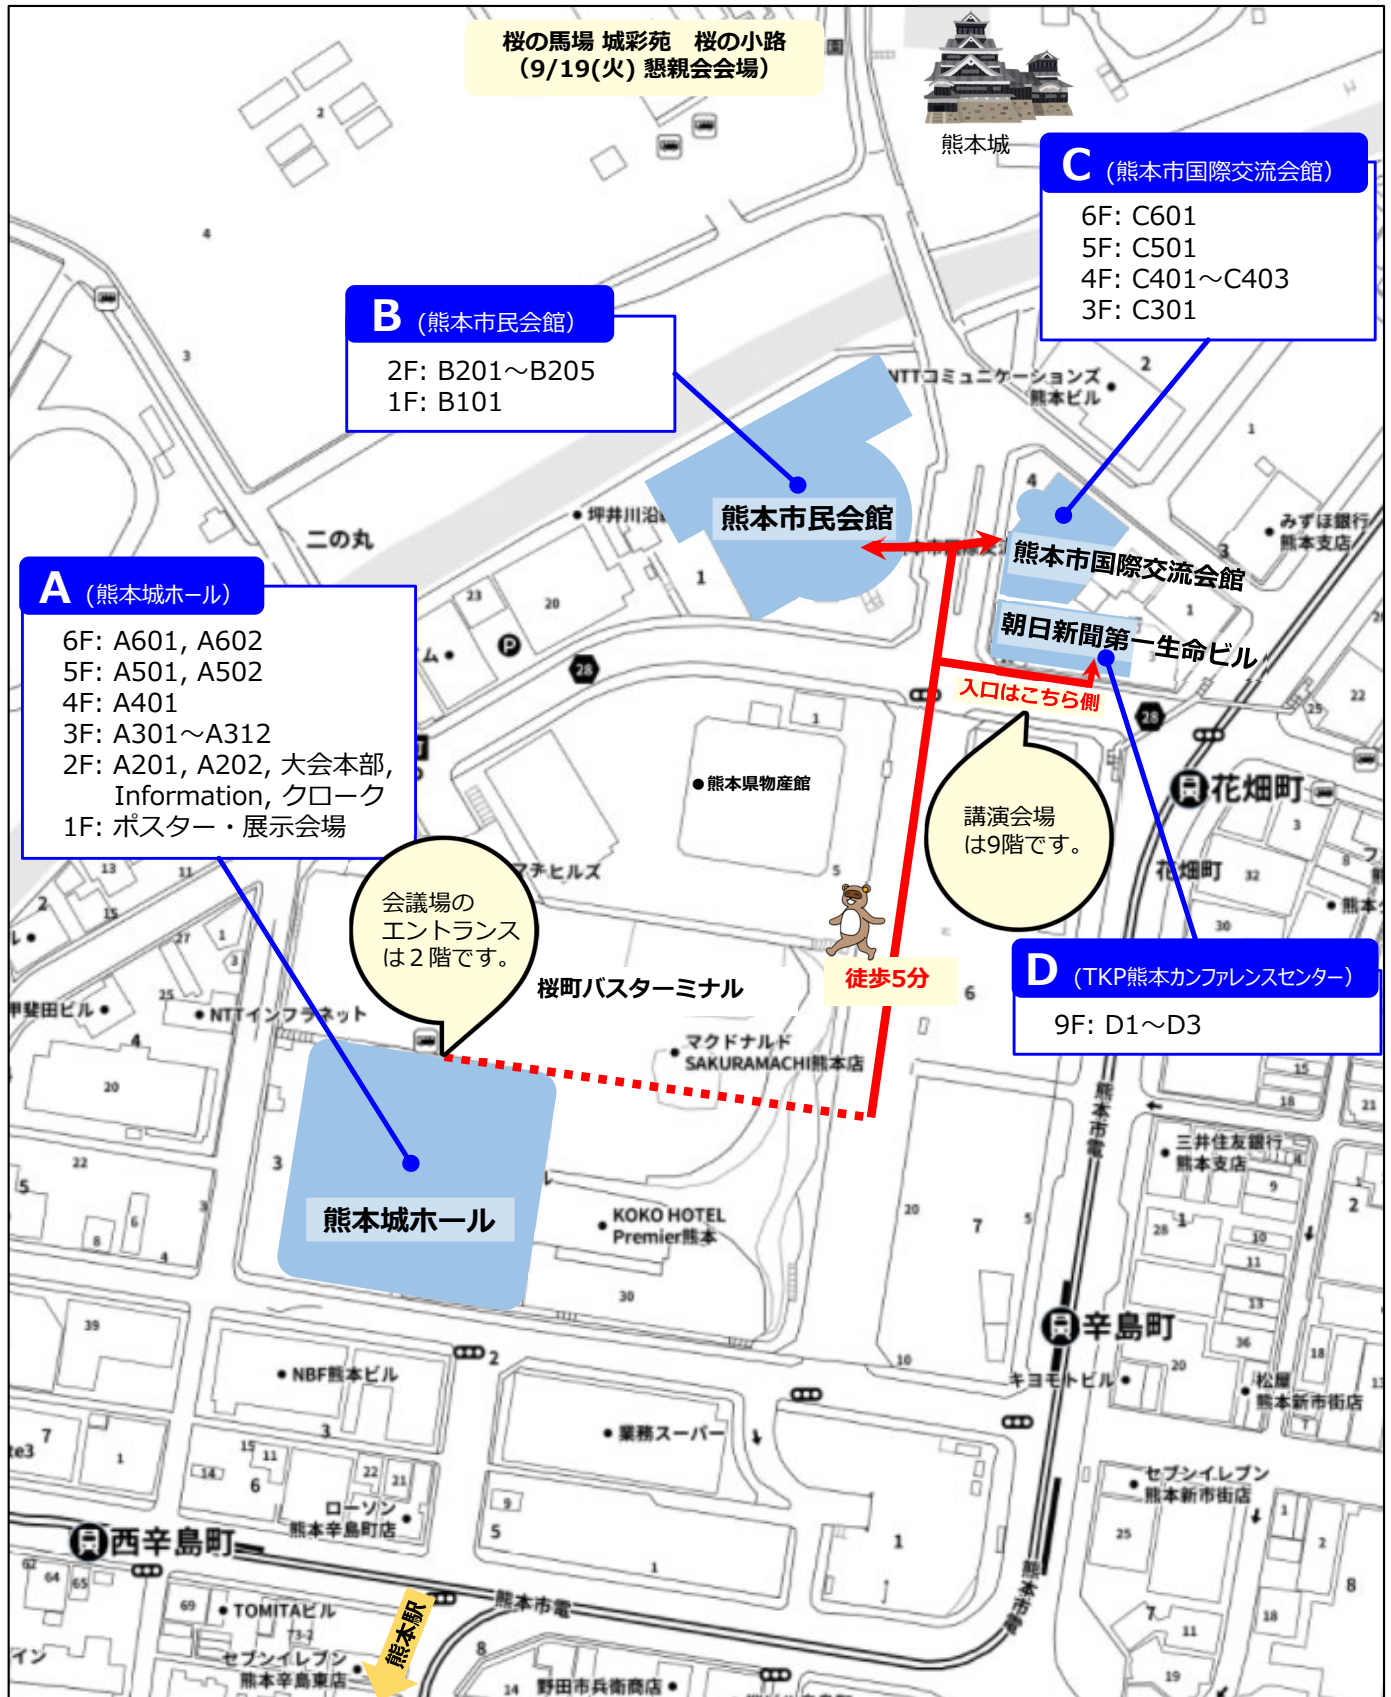

会場周辺MAP

Access

- 阿蘇くまもと空港から バスで46分 桜町バスターミナル下車
- 九州新幹線 熊本駅から市電で12分 辛島町駅下車

※講演会参加者にご利用いただける駐車場はございません。交通機関をご利用ください。