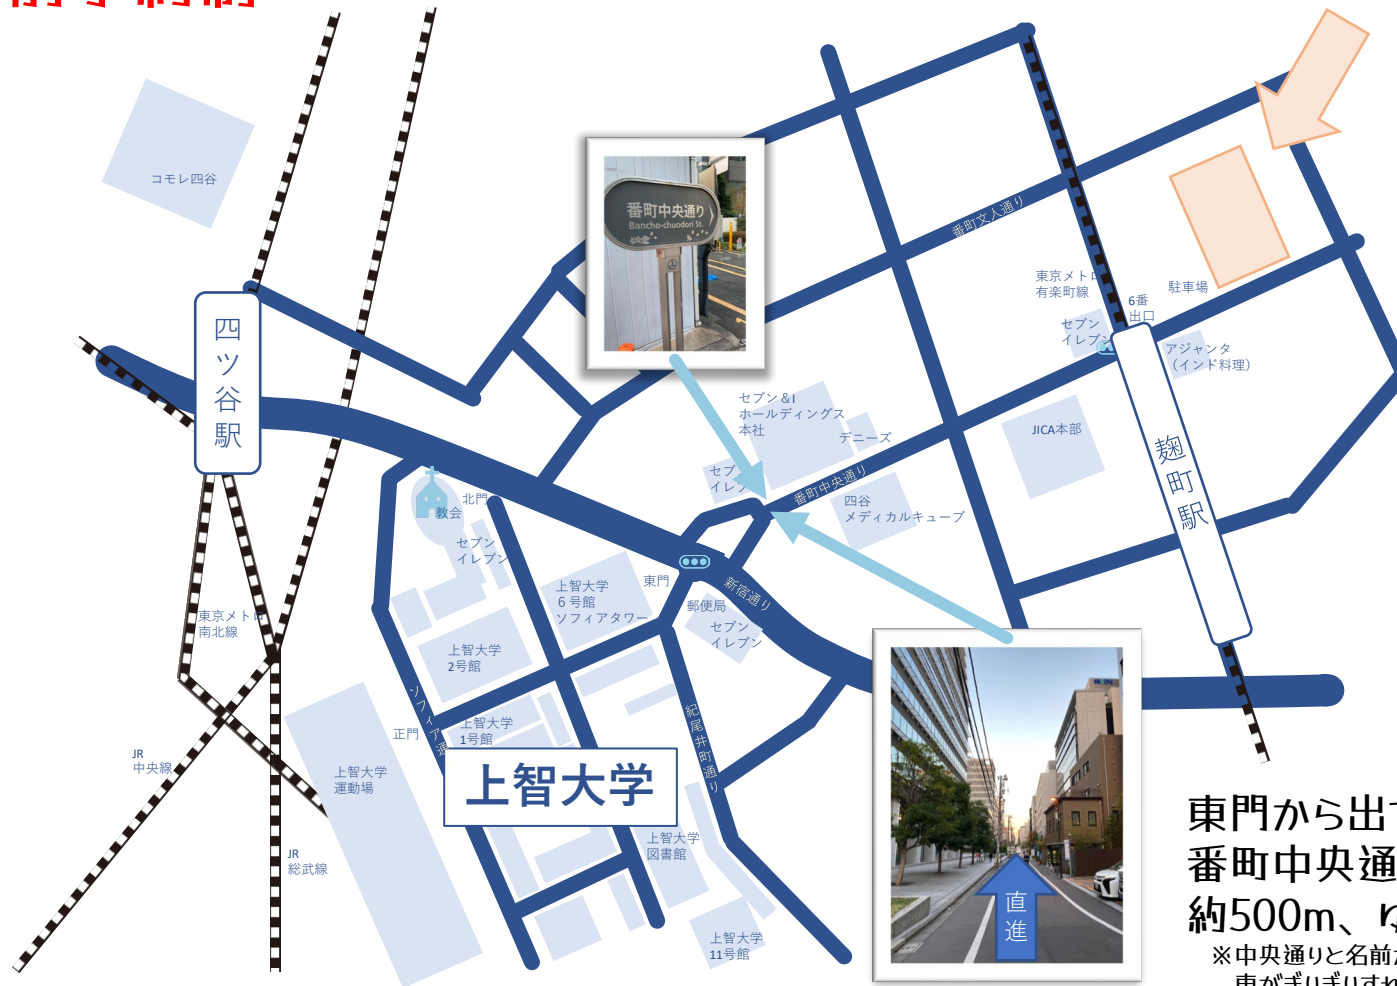

懇親会 Access Map

会場：東京グリーンパレス 地下1階 ふじ

日時：2022/3/15 18:30~20:30

※事前予約制

東京グリーンパレス
B1 ふじ

東門から出て、新宿通りを渡り、
番町中央通りを直進して下さい。
約500m、ゆっくり歩いて10分です。

※中央通りと名前がついていますが
車がぎりぎりすれ違える程度の細い道です。