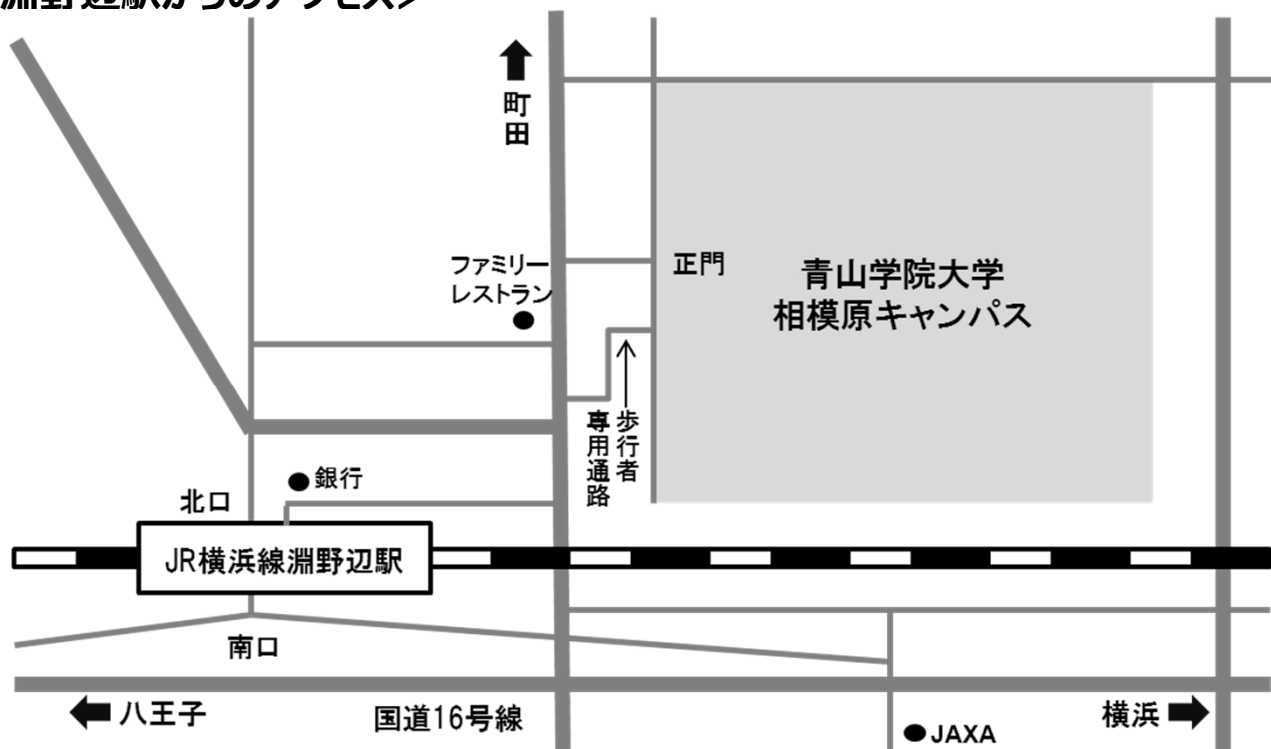

アクセス

<淵野辺駅からのアクセス>

名城大学構内に参加者用の駐車場はございません。ご注意ください。