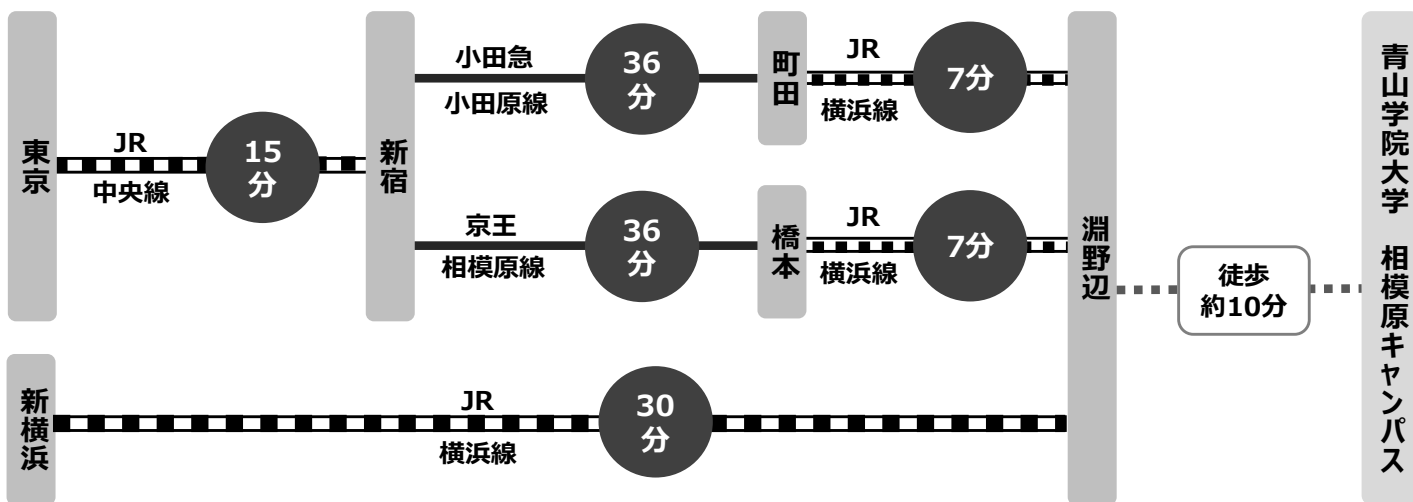

アクセス

<淵野辺駅からのアクセス>

名城大学構内に参加者用の駐車場はございません。ご注意ください。