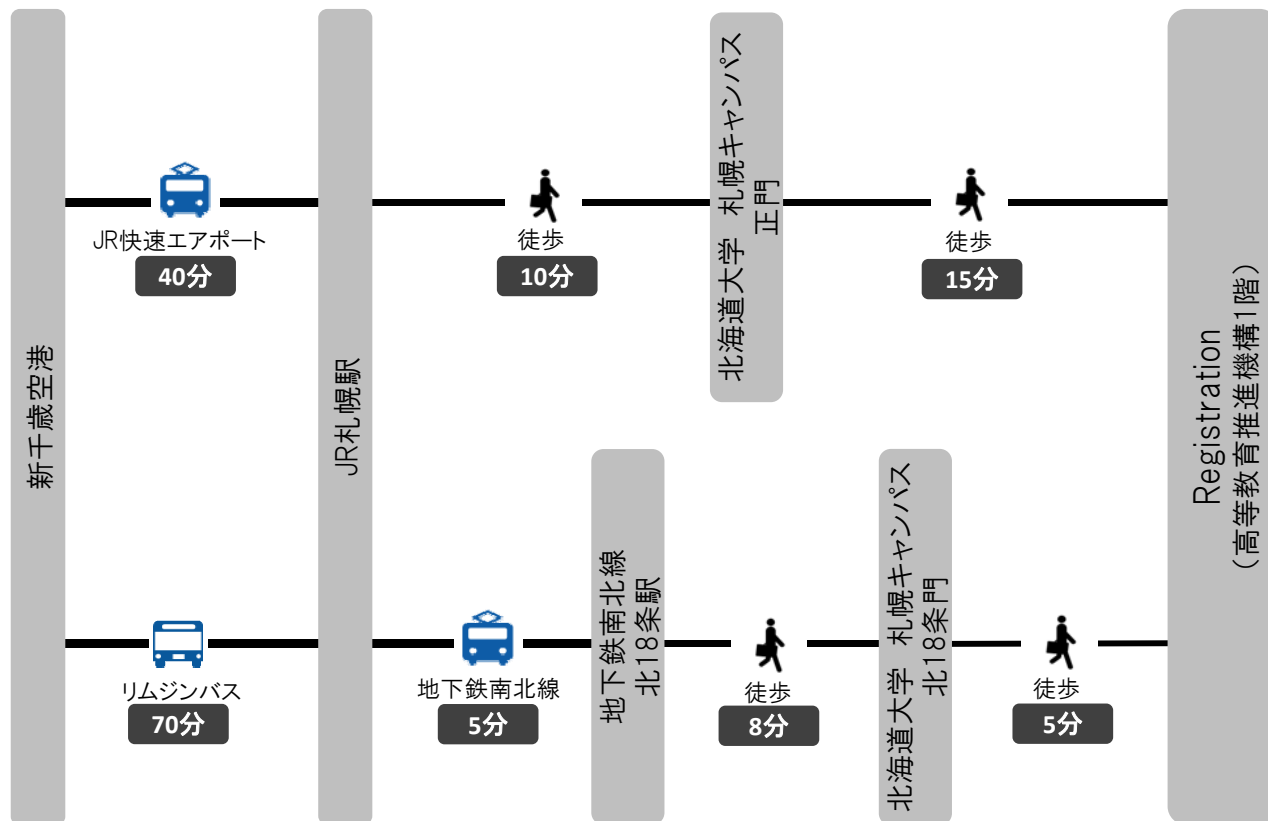

Access

北海道大学構内に駐車場はございません。
自家用車は御利用いただけません。
 ご注意ください。

主要都市から札幌への飛行時間

出発地	飛行時間
仙台	1時間10分
東京(羽田)	1時間30分
東京(成田)	1時間40分~45分
大阪(関西)	1時間50分
大阪(伊丹)	1時間45分
名古屋(中部国際)	1時間40~45分
福岡	2時間10分