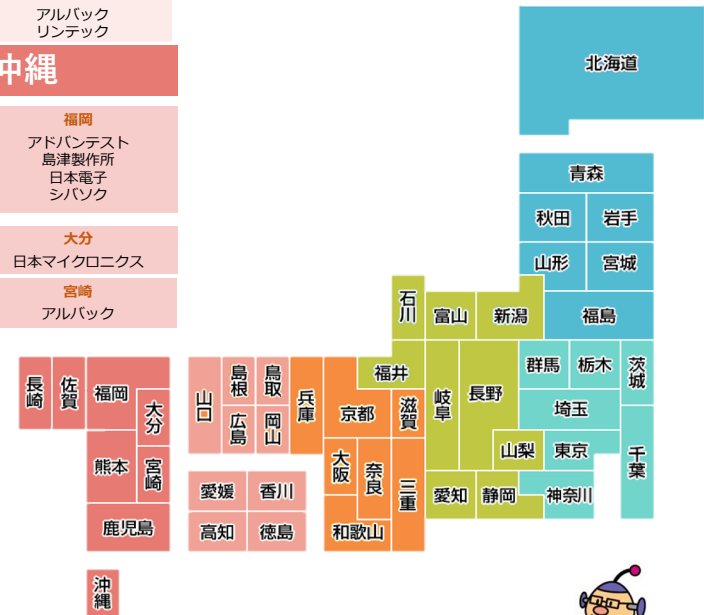

関東

栃木 キヤノン 堀場グループ ニコン	埼玉 アドバンテス SPPテクノロジー シバソク ニコン 日立ハイテック 理研計器 リンテック 堀場グループ ヤマハロボティクス アルバック 島津製作所	東京 エリオニクス 島津製作所 アドバンテス アルバック リンテック ヤマハロボティクス テセック 長瀬産業 東京エレクトロン 東京精密 日本電子 日本マイクロニクス SCREENセミコンダクター KOKUSAI ELECTRIC 武蔵エンジニアリング 理研計器 荏原製作所 日立ハイテック シバソク ニコン 堀場グループ
茨城 フジキン シバソク 東京精密 日本マイクロニクス 日立ハイテック 日本電子 堀場グループ	神奈川 アルバック 荏原製作所 島津製作所 スズ・マイクロテック ニコン 日本エー・エス・エム ニューフレアテクノロジー KOKUSAI ELECTRIC 武蔵エンジニアリング レーザーテック 日本電子 堀場グループ	
群馬 アドバンテス リンテック		
千葉 アルバック 荏原製作所 リンテック		

中部

新潟 日本エー・エス・エム 理研計器	愛知 東朋テクノロジー 堀場グループ アドバンテス 日本電子 アルバック 島津製作所 長瀬産業 シバソク
富山 KOKUSAI ELCTRIC 堀場グループ SCREEN SPE Works	
福井 SPPテクノロジー 荏原製作所	静岡 アルバック ウシオ ニューフレアテクノロジー 堀場グループ 島津製作所 日立ハイテックグループ
長野 テセック ヤマハロボティクス	岐阜 荏原製作所
山梨 東京エレクトロン ファーストードテクノロジー 堀場グループ	石川 アルバック 武蔵エンジニアリング

近畿

滋賀 日新イオン機器 SCREENセミコンダクター 堀場グループ 島津製作所	大阪 フジキン 堀場グループ 日本電子 リンテック アルバック 長瀬産業
京都 SCREENセミコンダクター 島津製作所 堀場グループ	兵庫 ウシオ 島津製作所 SPPテクノロジー 堀場グループ
奈良 理研計器	和歌山 SPPテクノロジー 荏原製作所
三重 荏原製作所 堀場グループ	

中国・四国

広島 島津製作所 日本電子 堀場グループ	鳥取 荏原製作所
	島根 島津製作所 キヤノン
山口 日立ハイテック 堀場グループ	岡山 堀場グループ 島津製作所
愛媛 島津製作所 リンテック	香川 日本電子 堀場グループ
高知 日清イオン機器 荏原製作所	徳島 アルバック リンテック

九州・沖縄

熊本 東京エレクトロン九州 荏原製作所 日本マイクロニクス アドバンテス リンテック 堀場グループ アルバック SPPテクノロジー テセック	福岡 アドバンテス 島津製作所 日本電子 シバソク
	大分 日本マイクロニクス
長崎 東京エレクトロンFE	宮崎 アルバック
佐賀 島津製作所 理研計器	
鹿児島 アルバック	
沖縄 荏原製作所	

会員210社
(正会員34社

賛助会員176社)
2023年11月1日現在

日本全国に勤務地があります