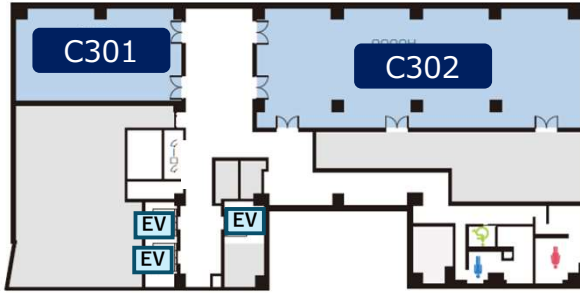

会場MAP

A 朱鷺メッセ 会議棟

4F

3F

2F

1F

フロアマップ (2) ホテル日航新潟・新潟万代島ビルディング

30F

C

ホテル日航新潟

4F

3F

30Fへの
エレベーター

朱鷺メッセへはこちらの
エスカレーターをご利用
ください。

6F

D