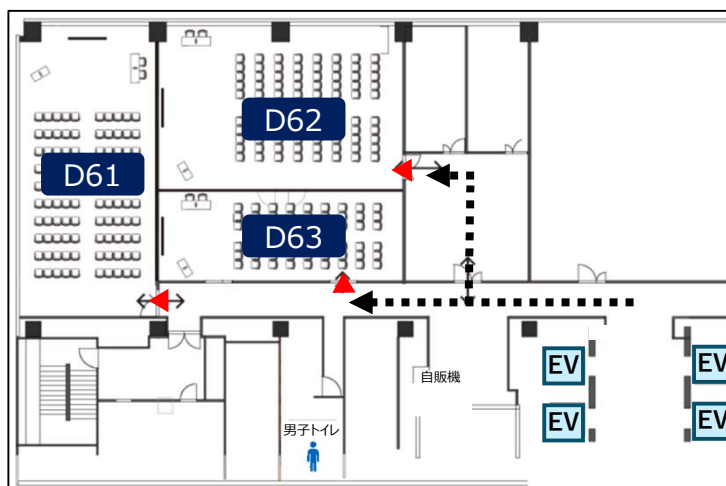

会場MAP

A 朱鷺メッセ 会議棟

4F

3F

2F

1F

フロアマップ (2) ホテル日航新潟・新潟万代島ビルディング

30F

C

ホテル日航新潟

4F

3F

30Fへの
エレベーター

朱鷺メッセへはこちらの
エスカレーターをご利用
ください。

6F

D