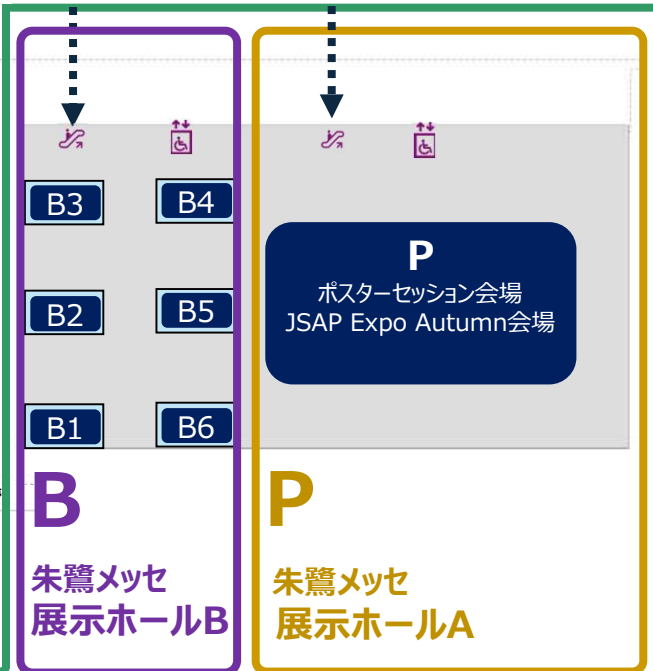

会場MAP

A 朱鷺メッセ 会議棟

4F

3F

2F

1F

フロアマップ (2) ホテル日航新潟・新潟万代島ビルディング

30F

C

ホテル日航新潟

4F

3F

30Fへの
エレベーター

朱鷺メッセへはこちらの
エスカレーターをご利用
ください。

6F

D