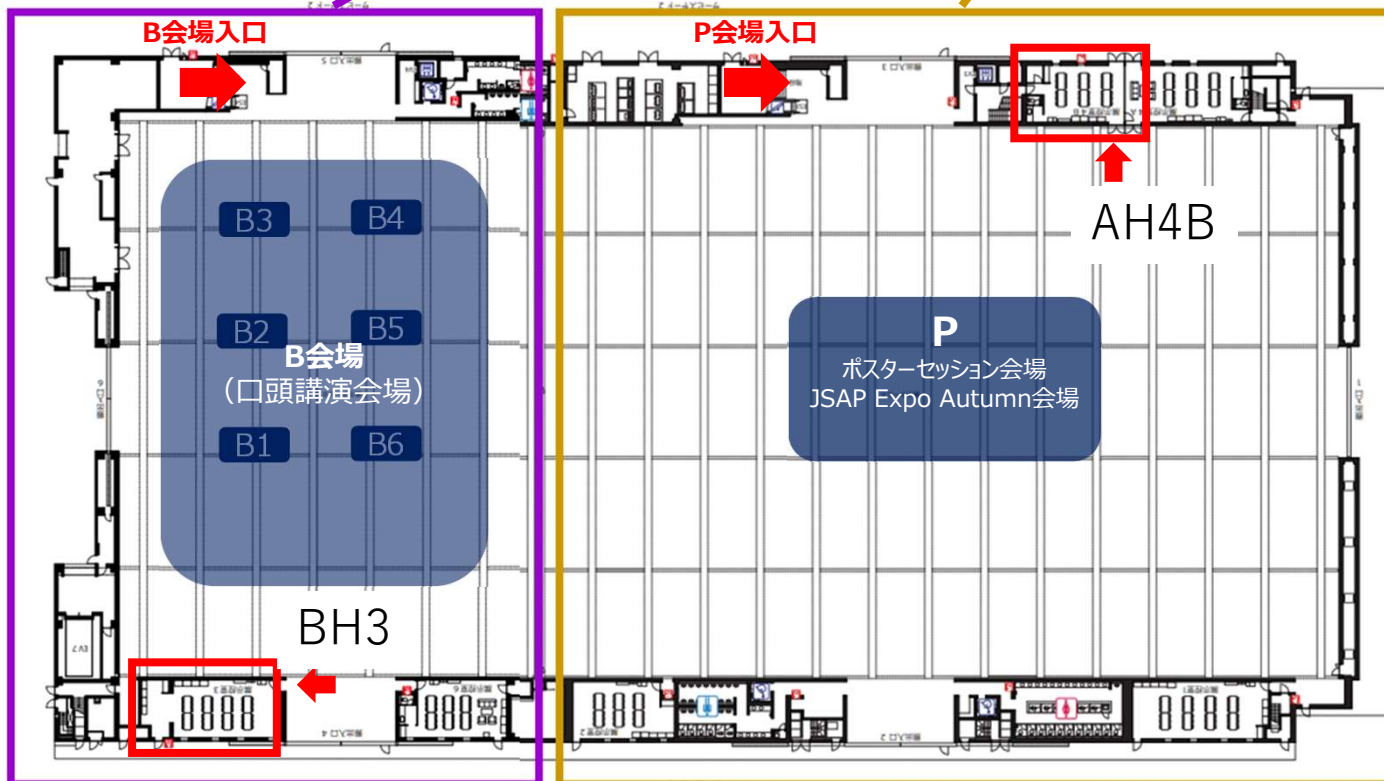

会場MAP

A 朱鷺メッセ 会議棟

4F

3F

2F

1F

フロアマップ (2) ホテル日航新潟・新潟万代島ビルディング

30F

C

ホテル日航新潟

4F

3F

30Fへの
エレベーター

朱鷺メッセへはこちらの
エスカレーターをご利用
ください。

6F

D

新潟万代島
ビルディング