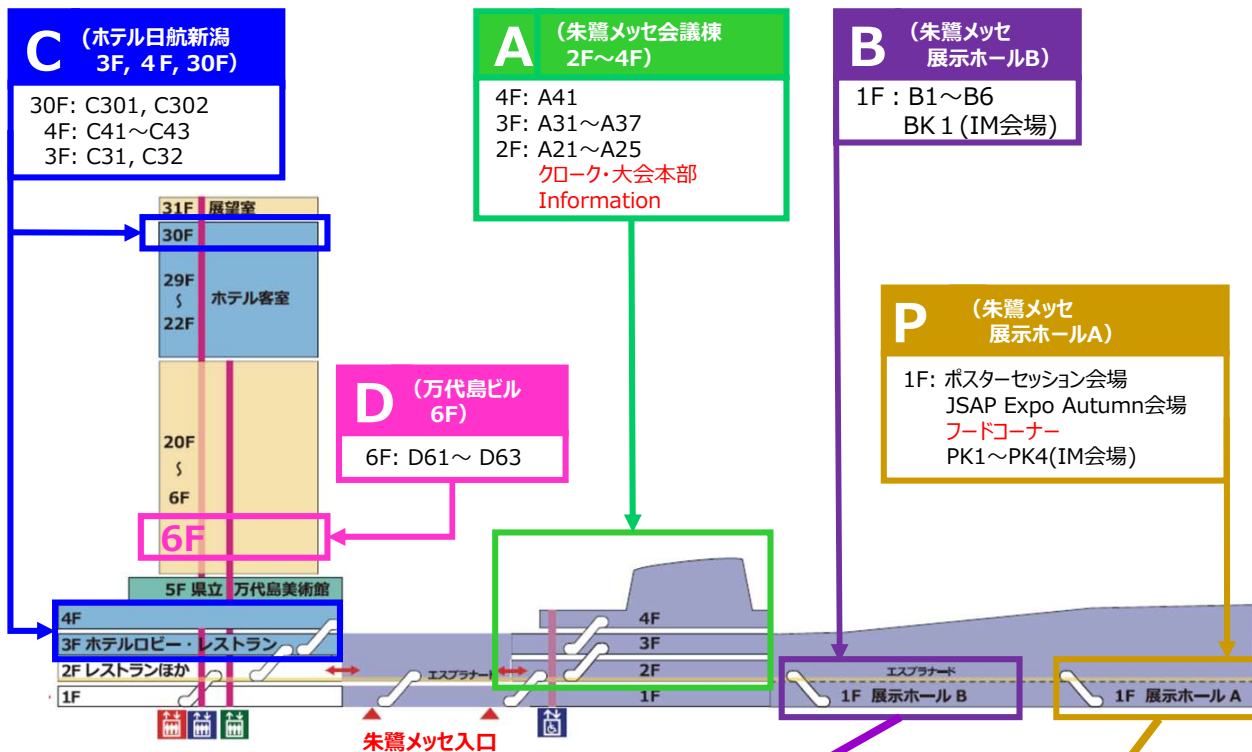

会場MAP

A 朱鷺メッセ 会議棟

4F

3F

2F

1F

フロアマップ (2) ホテル日航新潟・新潟万代島ビルディング

30F

C

ホテル日航新潟

4F

3F

30Fへの
エレベーター

朱鷺メッセへはこちらの
エスカレーターをご利用
ください。

6F

D

新潟万代島
ビルディング