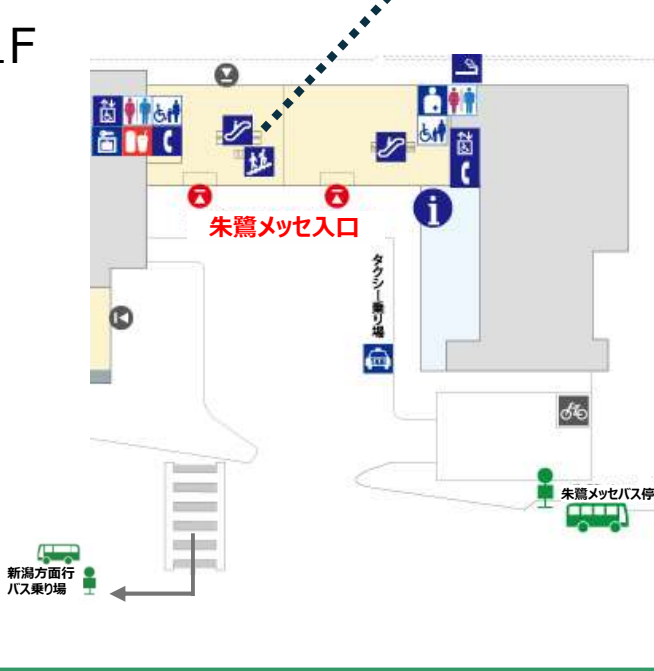

会場MAP

A 朱鷺メッセ 会議棟

4F

3F

2F

1F

フロアマップ (2) ホテル日航新潟・新潟万代島ビルディング

30F

C

ホテル日航新潟

4F

3F

30Fへの
エレベーター

朱鷺メッセへはこちらの
エスカレーターをご利用
ください。

6F

D