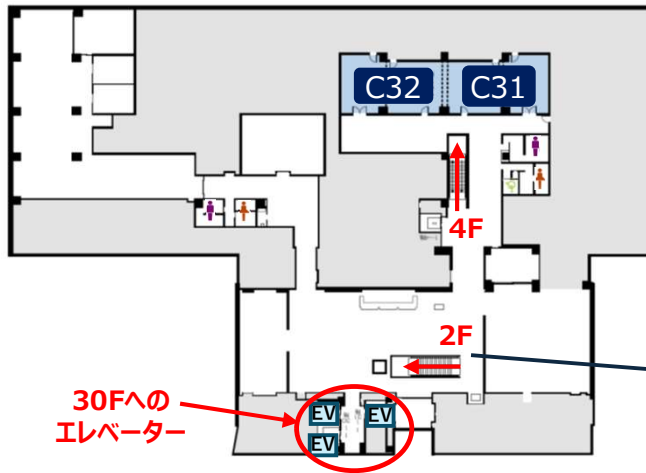

会場MAP

A 朱鷺メッセ 会議棟

4F

3F

2F

1F

フロアマップ (2) ホテル日航新潟・新潟万代島ビルディング

30F

C

ホテル日航新潟

4F

3F

30Fへの
エレベーター

朱鷺メッセへはこちらの
エスカレーターをご利用
ください。

6F

D