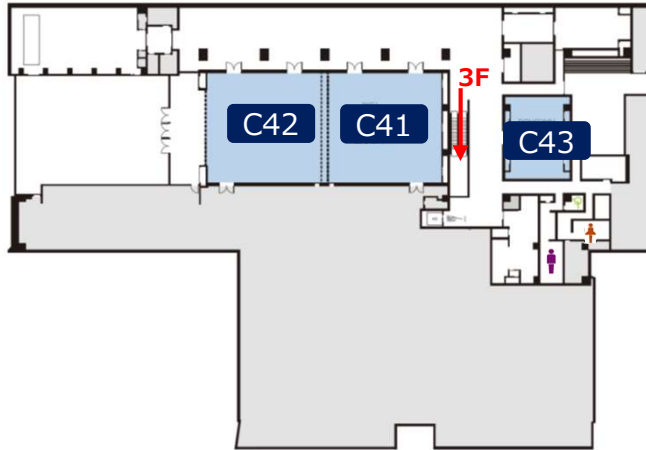

会場MAP

A 朱鷺メッセ 会議棟

4F

3F

2F

1F

フロアマップ (2) ホテル日航新潟・新潟万代島ビルディング

30F

C

ホテル日航新潟

4F

3F

30Fへの
エレベーター

朱鷺メッセへはこちらの
エスカレーターをご利用
ください。

6F

D