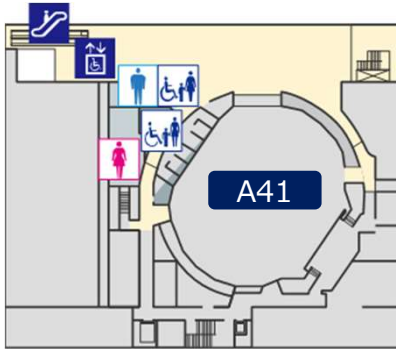

会場MAP

A 朱鷺メッセ 会議棟

4F

3F

2F

1F

フロアマップ (2) ホテル日航新潟・新潟万代島ビルディング

30F

C

ホテル日航新潟

4F

3F

30Fへの
エレベーター

朱鷺メッセへはこちらの
エスカレーターをご利用
ください。

6F

D