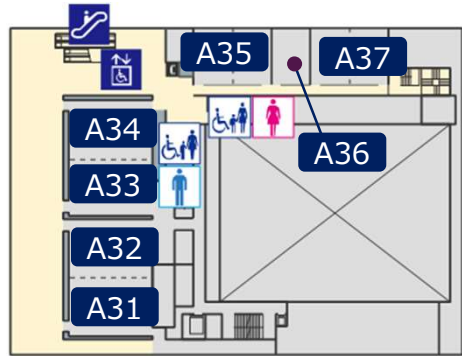

会場MAP

A 朱鷺メッセ 会議棟

4F

3F

2F

1F

フロアマップ (2) ホテル日航新潟・新潟万代島ビルディング

30F

C

ホテル日航新潟

4F

3F

30Fへの
エレベーター

朱鷺メッセへはこちらの
エスカレーターをご利用
ください。

6F

D