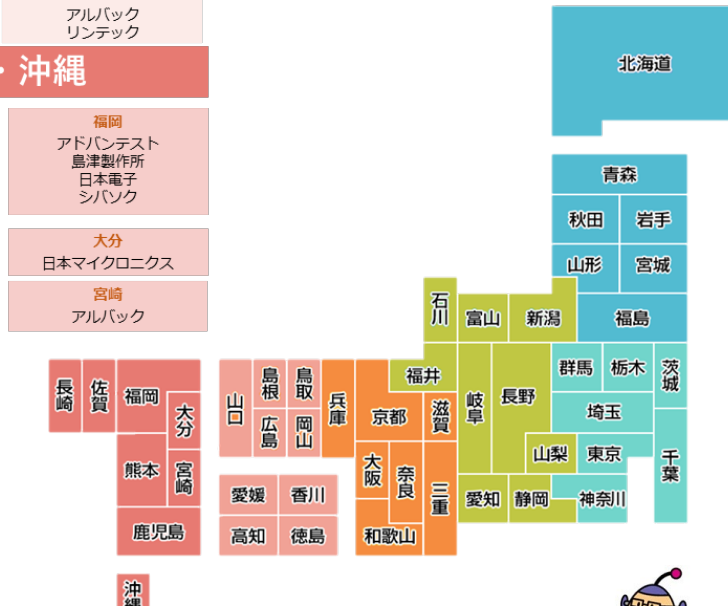

北海道・東北

北海道 理研計器 荏原製作所 日本電子 堀場グループ 東京エレクトロン 島津製作所	岩手 東京エレクトロン東北 日新イオン機器株式会社	宮城 東京エレクトロン宮城 アドバンテスト 日本電子 ニコン リンテック 堀場グループ 島津製作所
青森 日本マイクロニクス アルバック	福島 島津製作所 堀場グループ	山形 日本電子 荏原製作所
	秋田 荏原製作所 武蔵エンジニアリング	

関東

栃木 キヤノン 堀場グループ ニコン	埼玉 アドバンテスト SPPテクノロジー シバノク ニコン 東京精密 日立ハイテク 理研計器 リンテック 堀場グループ ヤマハロボティクス アルバック 島津製作所	東京 エリオニクス 島津製作所 アドバンテスト アルバック ニコン リンテック ヤマハロボティクス テセック 長瀬産業 東京エレクトロン 東京精密 日本電子 日本マイクロニクス SCREENセミコンダクター KOKUSAI ELECTRIC 武蔵エンジニアリング
茨城 フジキン シバノク 東京精密 日本マイクロニクス 日立ハイテク アルバック 日本電子 堀場グループ	神奈川 アルバック 荏原製作所 島津製作所 スズ・マイクロテック ニコン 日本エー・エス・エム ニューフレアテクノロジー KOKUSAI ELECTRIC 武蔵エンジニアリング レーザーテック 日本電子 堀場グループ	
群馬 アドバンテスト リンテック		
千葉 アルバック 荏原製作所 リンテック		

中部

新潟 日本エー・エス・エム 理研計器	愛知 東朋テクノロジー 堀場グループ アドバンテスト 日本電子 アルバック 島津製作所 長瀬産業 シバノク
富山 KOKUSAI ELCTRIC 堀場グループ SCREEN SPE Works	静岡 アルバック ウシオ ニューフレアテクノロジー 堀場グループ 島津製作所 日立ハイテクグループ
福井 SPPテクノロジー 荏原製作所	岐阜 荏原製作所
長野 テセック ヤマハロボティクス	石川 アルバック 武蔵エンジニアリング
山梨 東京エレクトロン ファスフォードテクノロジー 堀場グループ	

近畿

滋賀 日新イオン機器 SCREENセミコンダクター 堀場グループ 島津製作所	大阪 フジキン 堀場グループ 日本電子 リンテック アルバック 長瀬産業
京都 SCREENセミコンダクター 島津製作所 堀場グループ	兵庫 ウシオ 島津製作所 SPPテクノロジー 堀場グループ
奈良 理研計器	和歌山 SPPテクノロジー 荏原製作所
三重 荏原製作所 堀場グループ	

中国・四国

広島 島津製作所 日本電子 堀場グループ	鳥取 荏原製作所
山口 日立ハイテク 堀場グループ	島根 島津製作所 キヤノン
愛媛 島津製作所 リンテック	岡山 堀場グループ 島津製作所
高知 日清イオン機器 荏原製作所	香川 日本電子 堀場グループ
	徳島 アルバック リンテック

九州・沖縄

熊本 東京エレクトロン九州 荏原製作所 日本マイクロニクス アドバンテスト リンテック 堀場グループ アルバック SPPテクノロジー テセック	福岡 アドバンテスト 島津製作所 日本電子 シバノク
長崎 東京エレクトロンFE	大分 日本マイクロニクス
佐賀 島津製作所 理研計器	宮崎 アルバック
鹿児島 アルバック	
沖縄 荏原製作所	

日本全国に勤務地があります