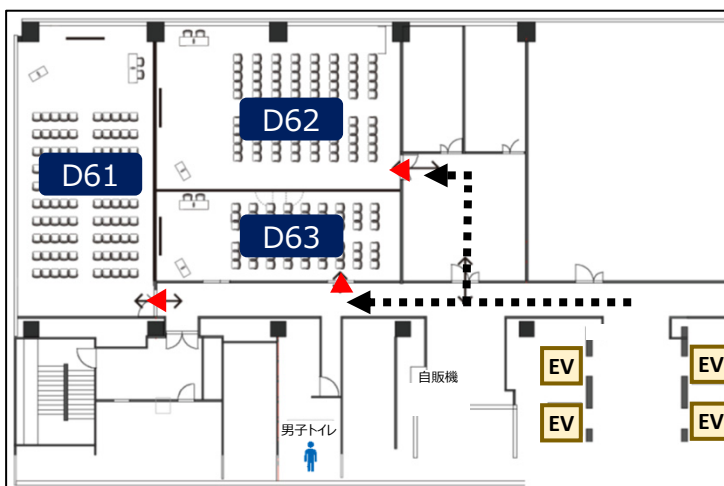

会場MAP

A 朱鷺メッセ 会議棟

フロアマップ (2) ホテル日航新潟・新潟万代島ビルディング

30F

C

ホテル日航新潟

4F

3F

朱鷺メッセへはこちらの
エスカレーターをご利用
ください。

6F

D

新潟万代島
ビルディング