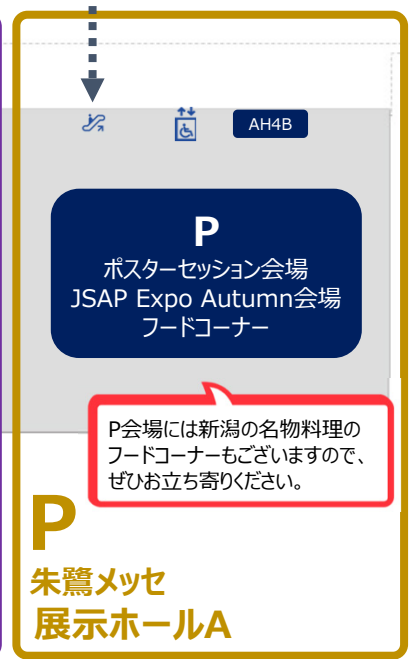

会場MAP

A 朱鷺メッセ 会議棟

フロアマップ (2) ホテル日航新潟・新潟万代島ビルディング

30F

C

ホテル日航新潟

4F

3F