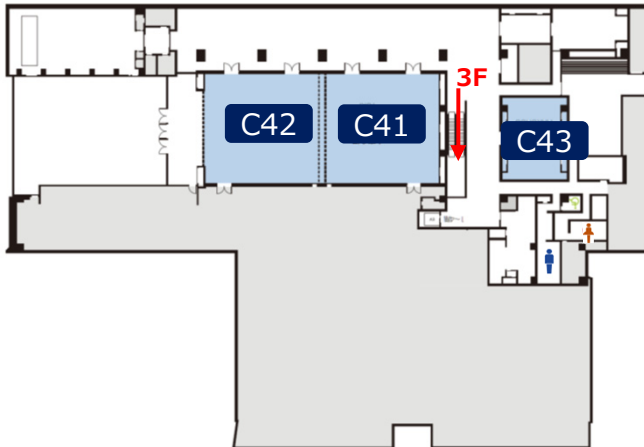

会場MAP

A 朱鷺メッセ 会議棟

フロアマップ (2) ホテル日航新潟・新潟万代島ビルディング

30F

C

ホテル日航新潟

4F

3F