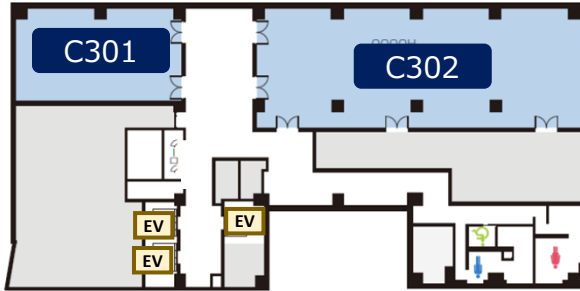

会場MAP

A 朱鷺メッセ 会議棟

フロアマップ (2) ホテル日航新潟・新潟万代島ビルディング

30F

C

ホテル日航新潟

4F

3F