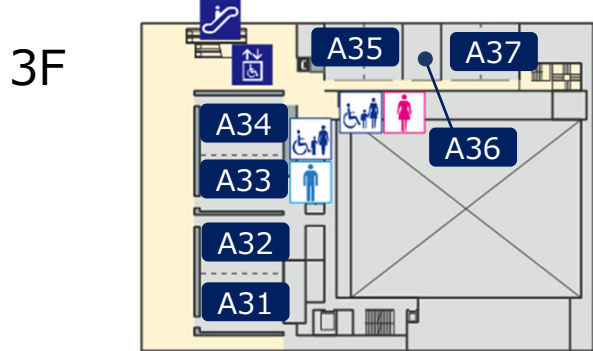

会場MAP

A 朱鷺メッセ 会議棟

フロアマップ (2) ホテル日航新潟・新潟万代島ビルディング

30F

C

ホテル日航新潟

4F

3F

朱鷺メッセへはこちらの
エスカレーターをご利用
ください。

6F

D

新潟万代島
ビルディング