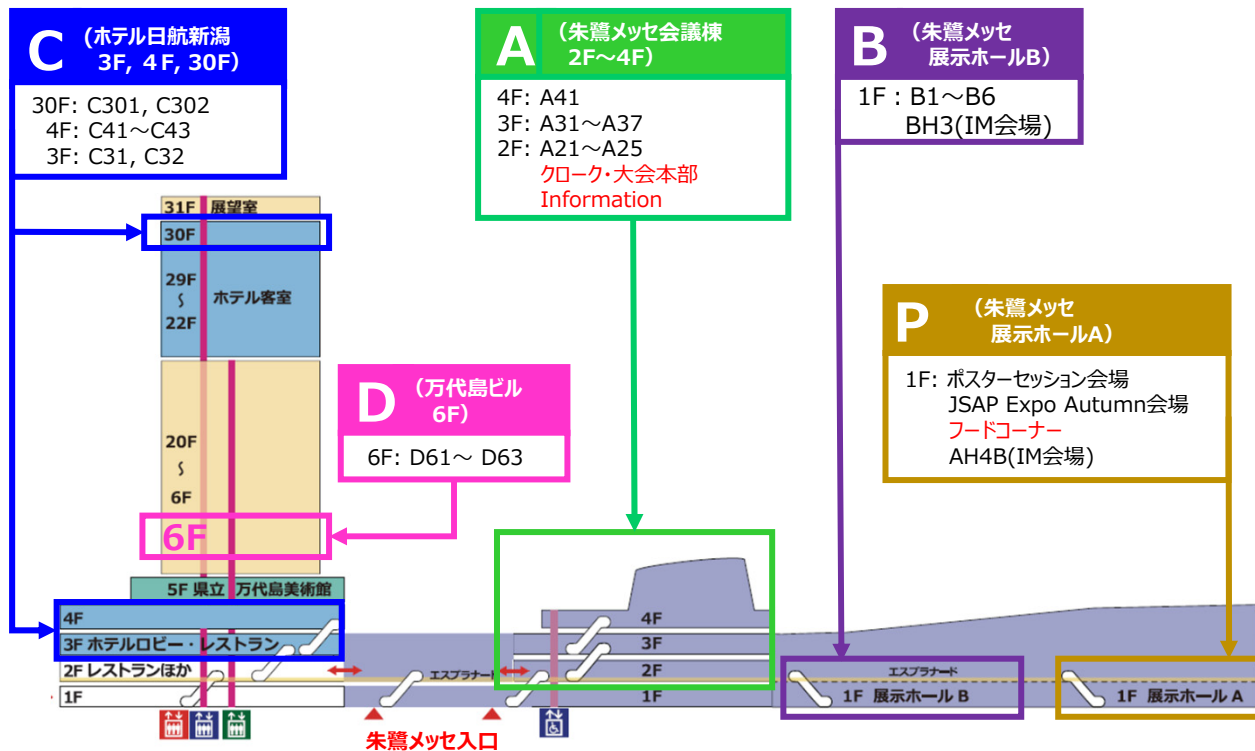

会場MAP

A 朱鷺メッセ 会議棟

フロアマップ (2) ホテル日航新潟・新潟万代島ビルディング

30F

C

ホテル日航新潟

4F

3F

朱鷺メッセへはこちらの
エスカレーターをご利用
ください。

6F

D

新潟万代島
ビルディング