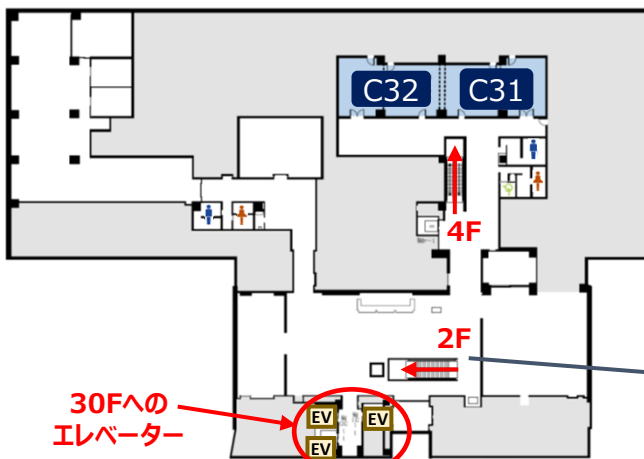

会場MAP

A 朱鷺メッセ 会議棟

フロアマップ (2) ホテル日航新潟・新潟万代島ビルディング

30F

C

ホテル日航新潟

4F

3F