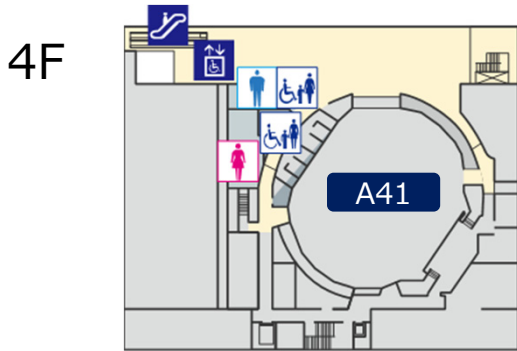

会場MAP

A 朱鷺メッセ 会議棟

フロアマップ (2) ホテル日航新潟・新潟万代島ビルディング

30F

C

ホテル日航新潟

4F

3F

朱鷺メッセへはこちらの
エスカレーターをご利用
ください。

6F

D

新潟万代島
ビルディング