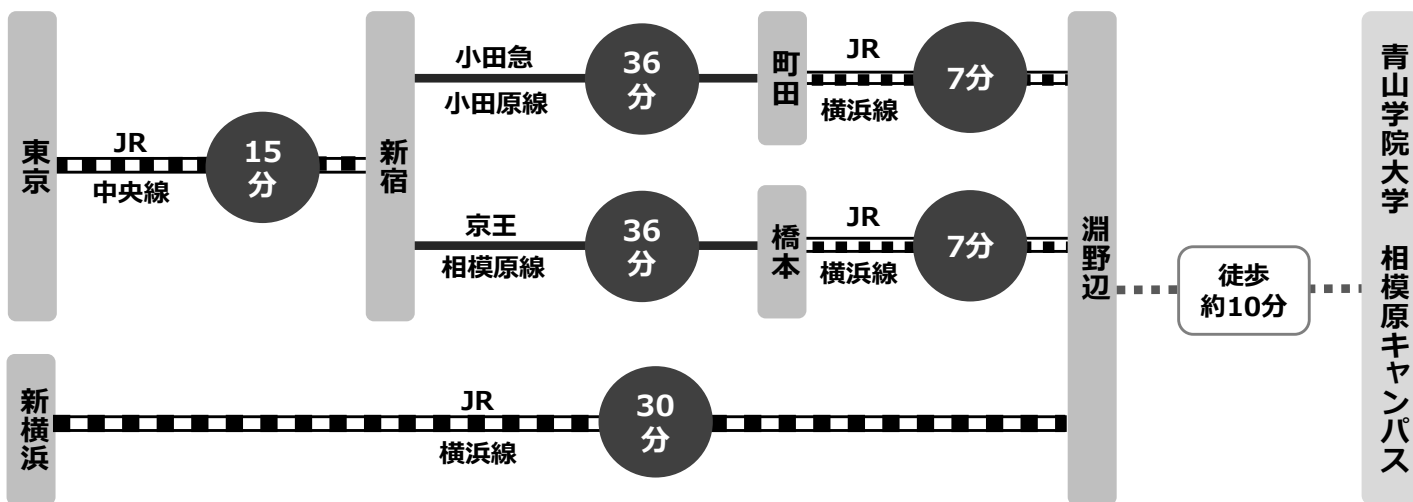

アクセス

<淵野辺駅からのアクセス>

青山学院大学構内に参加者用の駐車場はございません。ご注意ください。