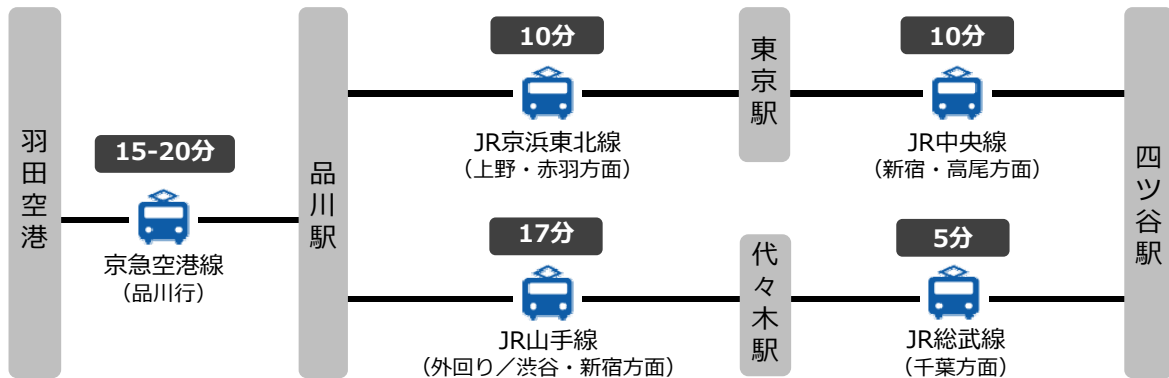

Access

※上智大学構内に駐車場はございません。自家用車は御利用いただけません。

講演会当日のお問い合わせはこちらへ
大会本部直通TEL： **080-6258-9700**