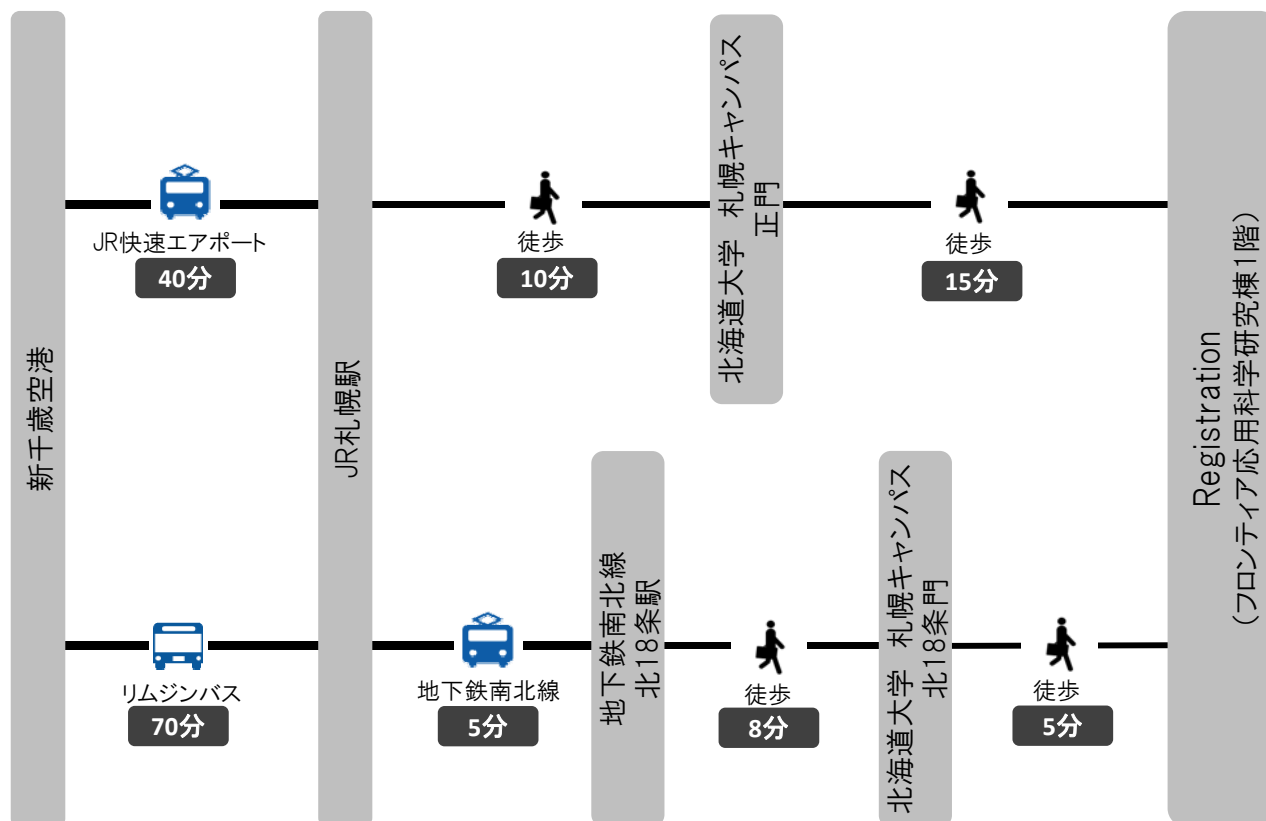

## Access

北海道大学構内に駐車場はございません。  
**自家用車は御利用いただけません。**  
 ご注意ください。

### 主要都市から札幌への飛行時間

出発地	飛行時間
仙台	1時間10分
東京(羽田)	1時間30分
東京(成田)	1時間40分~45分
大阪(関西)	1時間50分
大阪(伊丹)	1時間45分
名古屋(中部国際)	1時間40~45分
福岡	2時間10分