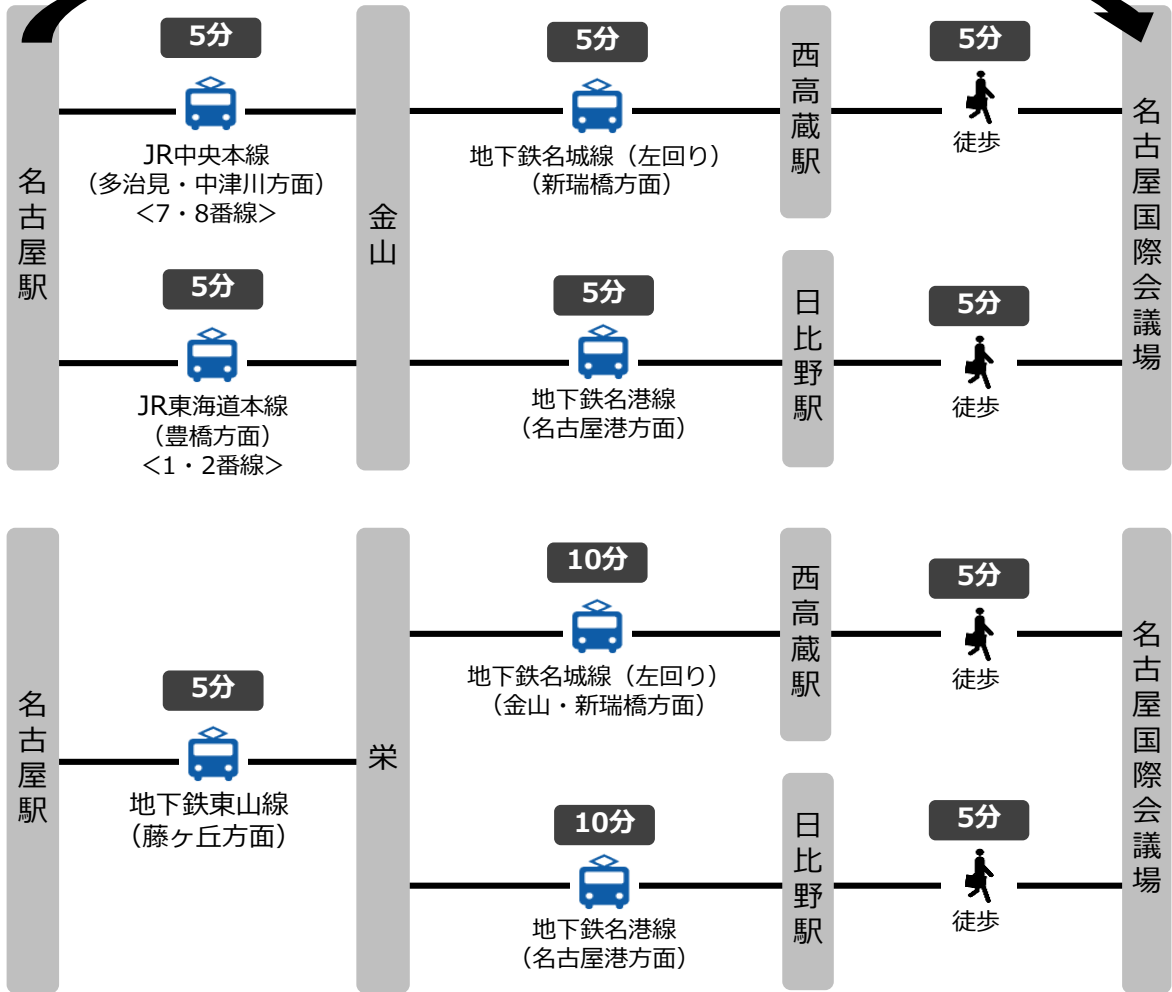

交通アクセス

名古屋駅から

乗り換え含め
所要時間は約20分

中部国際空港 (セントレア) から

会場内の駐車場は御利用いただけません。ご注意ください。