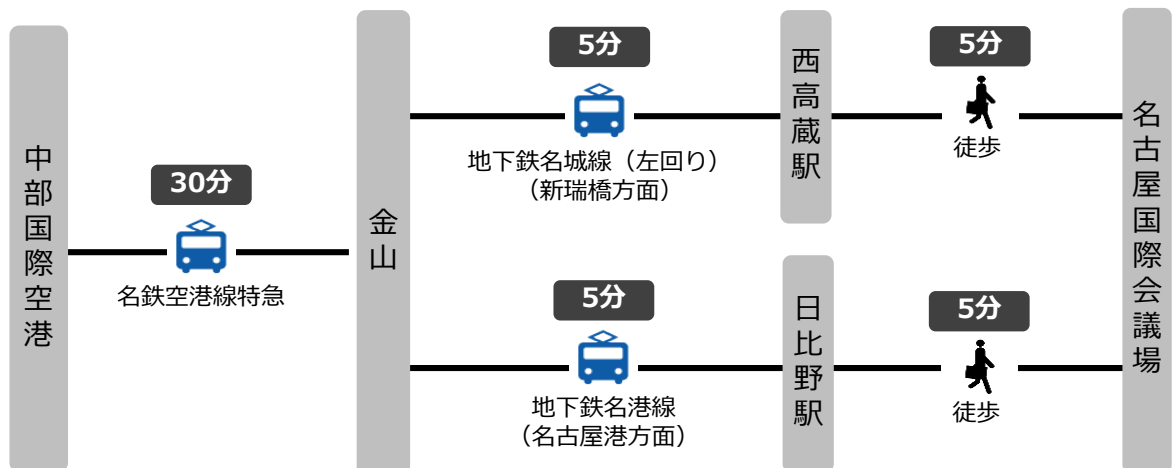

交通アクセス

名古屋駅から

乗り換え含め
所要時間は約20分

中部国際空港 (セントレア) から

会場内の駐車場は御利用いただけません。ご注意ください。