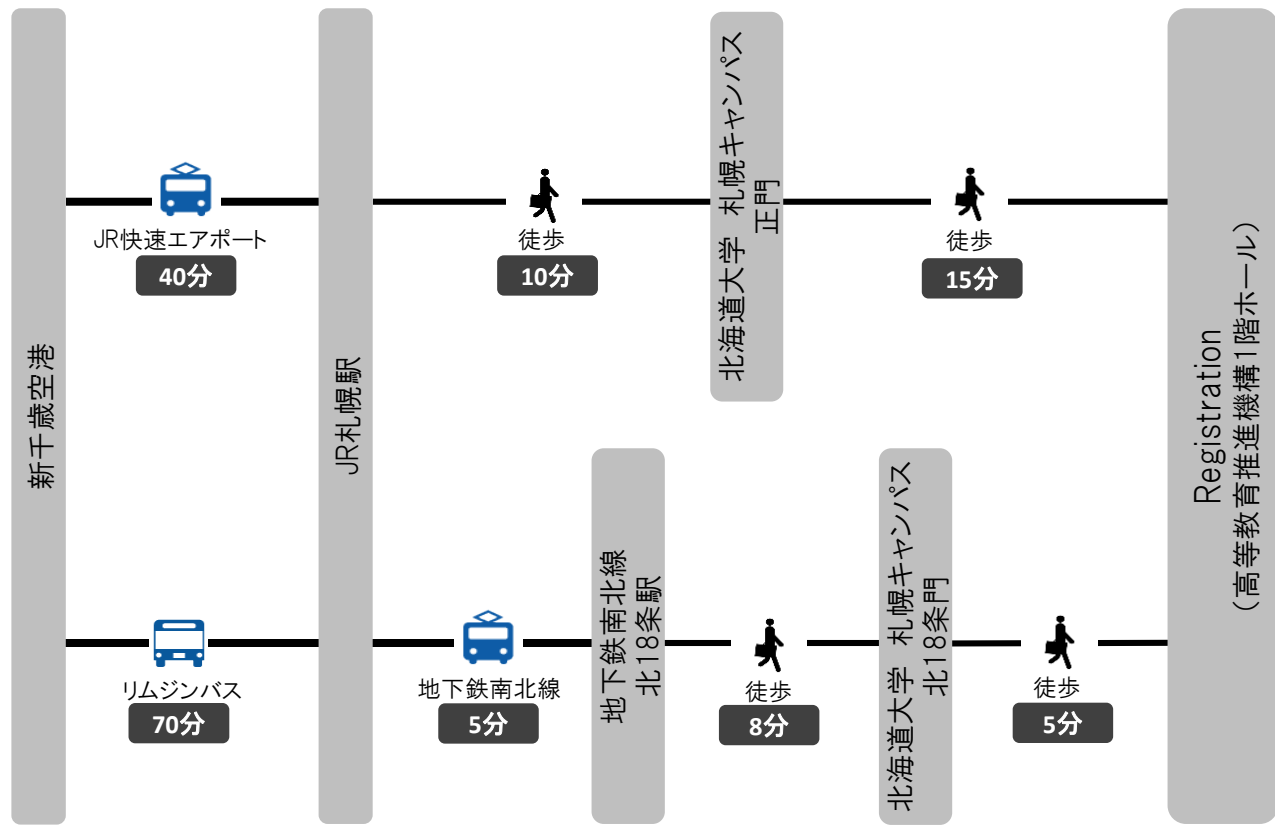

交通アクセス

北海道大学構内に駐車場はございません。
自家用車は御利用いただけません。
 ご注意ください。

主要都市から札幌への飛行時間

出発地	飛行時間
仙台	1時間10分
東京(羽田)	1時間30分
東京(成田)	1時間40分~45分
大阪(関西)	1時間50分
大阪(伊丹)	1時間45分
名古屋(中部国際)	1時間40~45分
福岡	2時間10分